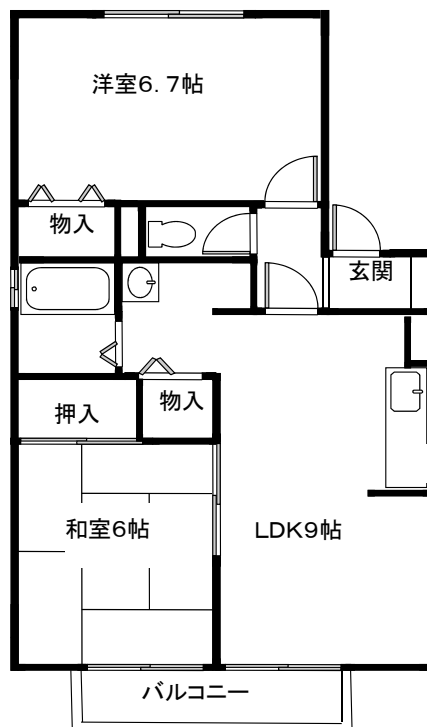

物件名	B・ベルヴィル
物件所在地	〒601-8213 京都市南区久世中久世町1丁目121-1
交通機関	JR 向日町駅 徒歩13分 阪急 東向日町駅 徒歩20分
構造	軽量鉄骨造 2階建
総戸数	4戸
建築	平成9年2月

設備		条件 (2LDK)	
ガレージ4台 3点給湯	賃料		
	共益費		水道代
	敷金		保証金
	礼金		解約引
	契約年数		更新料
	駐車場		火災保険

2F	Aタイプ 202	Aタイプ 201
1F	Aタイプ 102	Aタイプ 101

西 ← 南ベランダ → 東

Aタイプ
(専有床面積 50.42㎡)