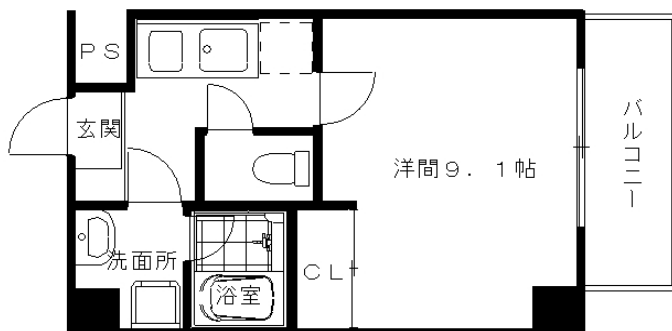

## MZヴィエラ 参考図面

Aタイプ

専有床面積/29.26㎡

A'タイプ

専有床面積/29.26㎡

Bタイプ

専有床面積/28.97㎡

Cタイプ

専有床面積/29.87㎡