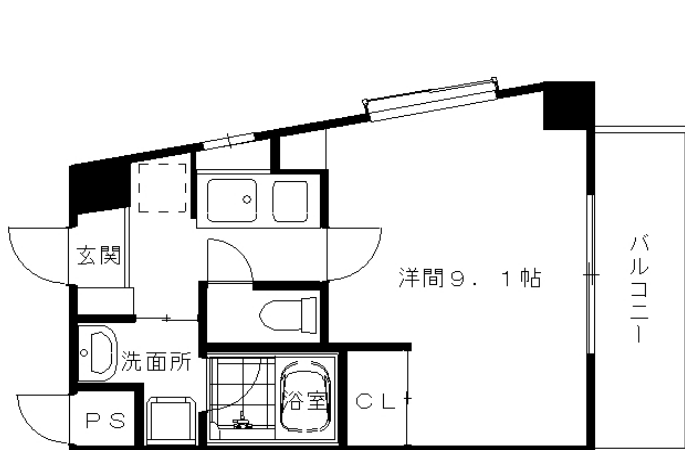

## MZヴィエラ 参考図面

Aタイプ

専有床面積/29.26㎡

A'タイプ

専有床面積/29.26㎡

Bタイプ

専有床面積/28.97㎡

Cタイプ

専有床面積/29.87㎡