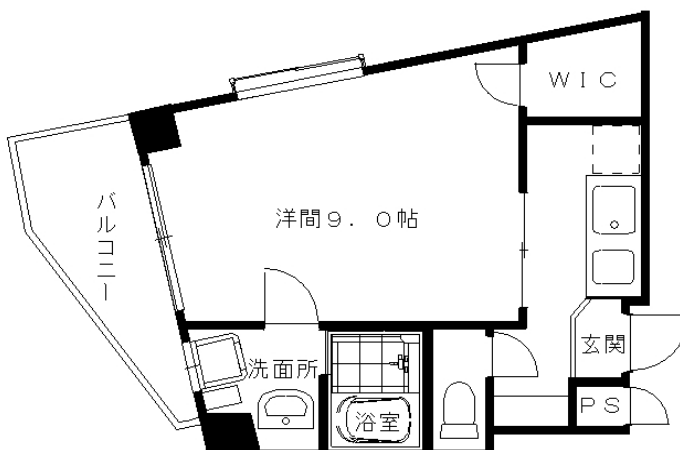

## MZヴィエラ 参考図面

Aタイプ

専有床面積/29.26㎡

A'タイプ

専有床面積/29.26㎡

Bタイプ

専有床面積/28.97㎡

Cタイプ

専有床面積/29.87㎡