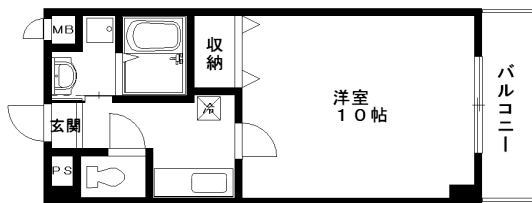

物件名	アクアリヴィエール	
物件所在地	京都市北区紫竹東桃ノ本町1-1, 1-2	
交通機関	地下鉄烏丸線 北大路駅 徒歩11分	
構造	鉄筋コンクリート造 7階建	
総戸数	31戸	
建築	平成17年3月完成	

設備		条件			
オートロック	エアコン	ガスコンロ設置可	賃料		
BS	光ファイバー導入	室内洗濯機置場	共益費		水道代
独立洗面台	シャンプードレッサー		敷金		保証金
宅配BOX	エレベーター	3点給湯	礼金		解約引
駐車場	駐輪場(自転車か原付バイクのみ)		契約年数		更新料
			駐車場		火災保険

7F	701 Cタイプ	702 Aタイプ	703 Dタイプ			
6F	601 Cタイプ	602 Aタイプ	603 Aタイプ	605 Bタイプ		
5F	501 Cタイプ	502 Aタイプ	503 Aタイプ	505 Aタイプ	506 Aタイプ	507 Bタイプ
4F	401 Cタイプ	402 Aタイプ	403 Aタイプ	405 Aタイプ	406 Aタイプ	407 Bタイプ
3F	301 Cタイプ	302 Aタイプ	303 Aタイプ	305 Aタイプ	306 Aタイプ	307 Bタイプ
2F	201 Cタイプ	202 Aタイプ	203 Aタイプ	205 Aタイプ	206 Aタイプ	207 Bタイプ
1F	エントランス		テナント			

東ベランダ

Aタイプ(反転タイプ有)
30.15m²

Bタイプ
34.13m²

Cタイプ
29.67m²

Dタイプ
36.13m²