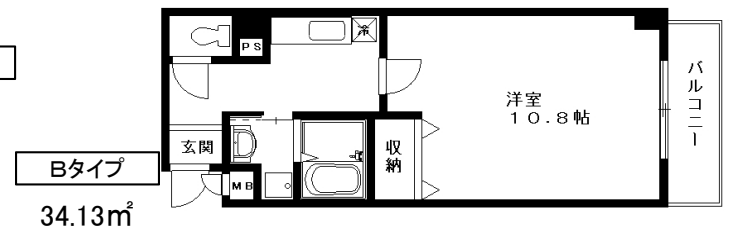

物件名	アクアリヴィエール	
物件所在地	京都市北区紫竹東桃ノ本町1-1, 1-2	
交通機関	地下鉄烏丸線 北大路駅 徒歩11分	
構造	鉄筋コンクリート造 7階建	
総戸数	31戸	
建築	平成17年3月完成	

設備		条件			
オートロック	エアコン	ガスコンロ設置可	賃料		
BS	光ファイバー導入	室内洗濯機置場	共益費		水道代
独立洗面台	シャンプードレッサー		敷金		保証金
宅配BOX	エレベーター	3点給湯	礼金		解約引
駐車場	駐輪場(自転車か原付バイクのみ)		契約年数		更新料
			駐車場		火災保険

東ベランダ

Aタイプ(反転タイプ有)
30.15m²

Bタイプ
34.13m²

Cタイプ
29.67m²

Dタイプ
36.13m²