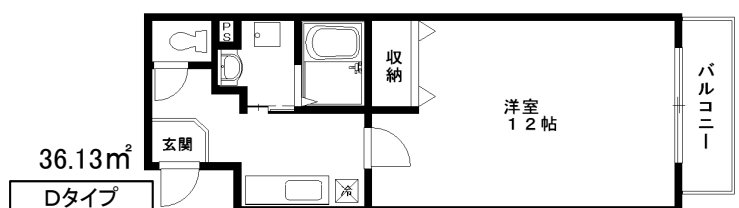

東ベランダ

Aタイプ(反転タイプ有)
30.15m²

Bタイプ
34.13m²

Cタイプ
29.67m²

Dタイプ
36.13m²