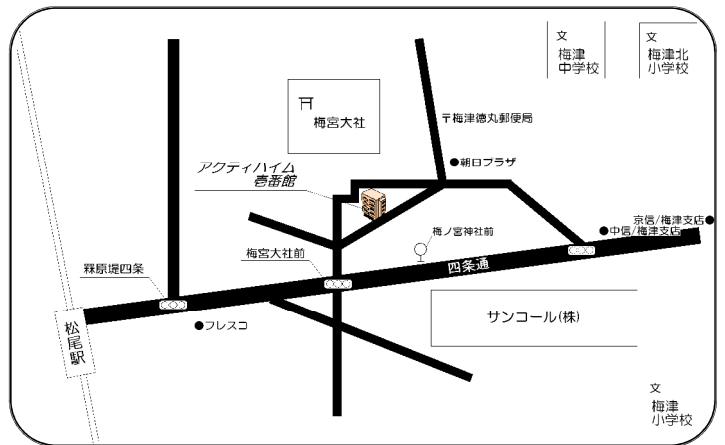

設備	
エアコン 洗濯機置場ベランダ ガスコンロ設置可 独立洗面台 バス・トイレ別 3点給湯 駐輪場(普通バイク可) 下駄箱有り インターネット(フレッツ光)	

条件	
賃料	
共益費	水道代
敷金	保証金
礼金	解約引
契約年数	更新料
駐車場	火災保険

301 Aタイプ	302 Bタイプ	303 Bタイプ	304 Bタイプ
201 Aタイプ	202 Bタイプ	203 Bタイプ	204 Bタイプ
101		102 Bタイプ	103 Bタイプ

南 ← 東ベランダ → 北

Aタイプ