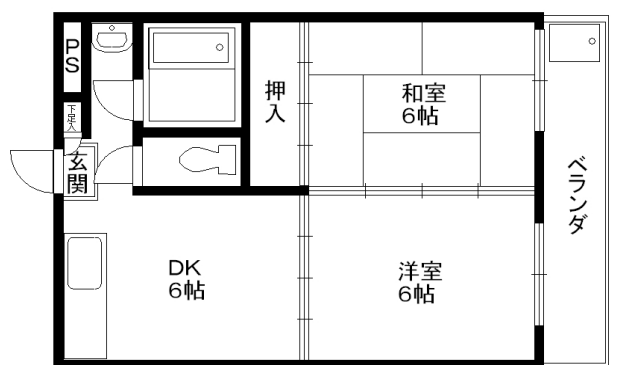

物件名	アクティハイム壱番館
所在地	京都市右京区梅津前田町53
交通機関	阪急嵐山線 松尾駅 徒歩10分 京福嵐山線 有栖川 徒歩20分 市バス 梅ノ宮神社前 徒歩2分
構造	鉄筋コンクリート造 3階建
総戸数	11戸
建築	平成元年9月完成

設備	
エアコン 洗濯機置場ベランダ ガスコンロ設置可 独立洗面台 バス・トイレ別 3点給湯 駐輪場(普通バイク可) 下駄箱有り インターネット(フレッツ光)	

条件	
賃料	
共益費	水道代
敷金	保証金
礼金	解約引
契約年数	更新料
駐車場	火災保険

301 Aタイプ	302 Bタイプ	303 Bタイプ	304 Bタイプ
201 Aタイプ	202 Bタイプ	203 Bタイプ	204 Bタイプ
101		102 Bタイプ	103 Bタイプ

南 ← 東ベランダ → 北

Bタイプ