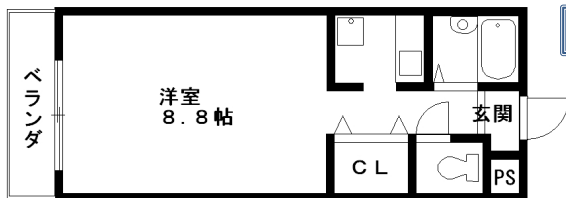

物件名	アザレア館							
物件所在地	〒601-8213 京都市南区久世中久世町1丁目131-1							
交通機関	JR 桂川駅 徒歩8分 阪急 洛西口駅 徒歩15分							
構造	RC造 3階建							
総戸数	24戸							
建築	平成9年4月完成							
設備				条件				
オートロック・セパレートタイプ 2点給湯・エアコン・室内洗濯機置場 ガスコンロ1口・3F はロフト付き 駐車場(8台有り)・駐輪場(普通バイクも有料可)				賃料				
				共益費		水道代		
				敷金		保証金		
				礼金		火災保険		
				契約年数		更新料		
				駐車場		普通バイク		

301 A'タイプ	302 A'タイプ	303 A'タイプ	304 A'タイプ	305 B'タイプ	306 B'タイプ	307 B'タイプ	308 B'タイプ
201 Aタイプ	202 Aタイプ	203 Aタイプ	204 Aタイプ	205 Bタイプ	206 Bタイプ	207 Bタイプ	208 Bタイプ
101 Aタイプ	102 Aタイプ	103 Aタイプ	104 Aタイプ	105 Bタイプ	106 Bタイプ	107 Bタイプ	108 Bタイプ

南 ← 西ベランダ → 北 南 ← 東ベランダ → 北

反転タイプ有

Aタイプ

(24.88㎡)

反転タイプ有

Bタイプ

(25.21㎡)

反転タイプ有