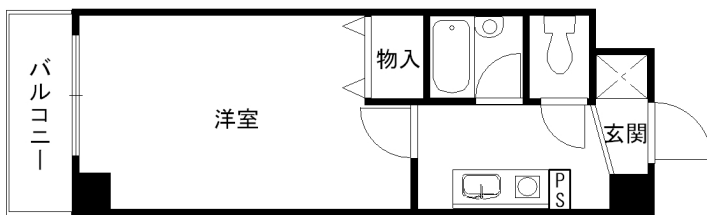

物件名	アルティア桂		
物件所在地	〒615-8073 京都市西京区桂野里町41-4		
交通機関	阪急 桂駅 徒歩1分		
構造	RC造 4階建		
総戸数	住居部分 29戸 (テナント 1戸)		
建築	平成9年3月完成		

設備	条件	
オートロック BSアンテナ エアコン1基	賃料	
室内洗濯機設置可 ガスコンロ1口	共益費	水道代
セパレートタイプ NTT光プレミアム導入	敷金	保証金
駐車場 駐輪場(各戸1台)	礼金	解約引
	契約年数	更新料
	駐車場	火災保険

Aタイプ 408	Aタイプ 407	Aタイプ 406	Aタイプ 405	Aタイプ 404	Aタイプ 403	Bタイプ 402	Bタイプ 401
Aタイプ 308	Aタイプ 307	Aタイプ 306	Aタイプ 305	Aタイプ 304	Aタイプ 303	Bタイプ 302	Bタイプ 301
Aタイプ 208	Aタイプ 207	Aタイプ 206	Aタイプ 205	Aタイプ 204	Aタイプ 203	Bタイプ 202	Bタイプ 201
テナント			Aタイプ 105	Aタイプ 104	Aタイプ 103	B'タイプ 102	B'タイプ 101

北 ←      西ベランダ      →      南      南←東ベランダ→北

**Bタイプ**

**Aタイプ**  
(反転タイプ有)

**B'タイプ**(1Fのみ専用庭有)