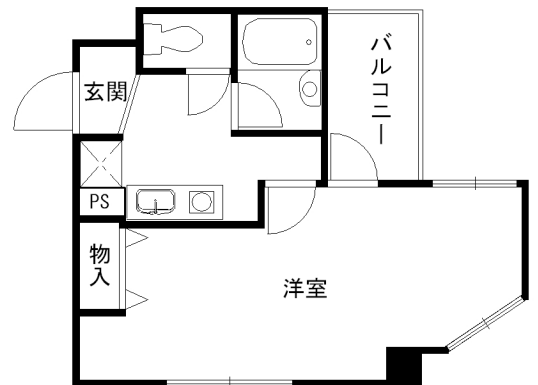

物件名	アルティア桂		
物件所在地	〒615-8073 京都市西京区桂野里町41-4		
交通機関	阪急 桂駅 徒歩1分		
構造	RC造 4階建		
総戸数	住居部分 29戸 (テナント 1戸)		
建築	平成9年3月完成		

設備	条件	
オートロック BSアンテナ エアコン1基	賃料	
室内洗濯機設置可 ガスコンロ1口	共益費	水道代
セパレートタイプ NTT光プレミアム導入	敷金	保証金
駐車場 駐輪場(各戸1台)	礼金	解約引
	契約年数	更新料
	駐車場	火災保険

Aタイプ 408	Aタイプ 407	Aタイプ 406	Aタイプ 405	Aタイプ 404	Aタイプ 403	Bタイプ 402	Bタイプ 401
Aタイプ 308	Aタイプ 307	Aタイプ 306	Aタイプ 305	Aタイプ 304	Aタイプ 303	Bタイプ 302	Bタイプ 301
Aタイプ 208	Aタイプ 207	Aタイプ 206	Aタイプ 205	Aタイプ 204	Aタイプ 203	Bタイプ 202	Bタイプ 201
テナント			Aタイプ 105	Aタイプ 104	Aタイプ 103	B'タイプ 102	B'タイプ 101

北 ←      西ベランダ      →      南      南←東ベランダ→北

**Bタイプ**

**Aタイプ**  
(反転タイプ有)

**B'タイプ**(1Fのみ専用庭有)