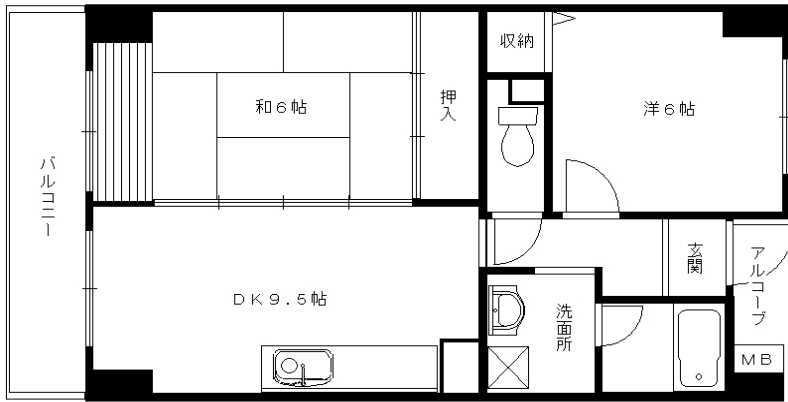

アルデール・B 参考図面

A 1 t y p e
(専有床面積/54.52㎡)

A 2 t y p e
(専有床面積/54.52㎡)

B t y p e
(専有床面積/25.80㎡)