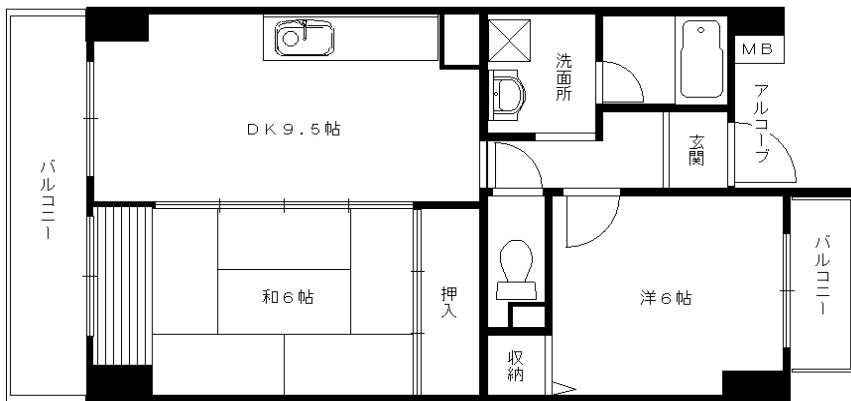

アルデール・B 参考図面

A 1 t y p e
(専有床面積/54.52㎡)

A 2 t y p e
(専有床面積/54.52㎡)

B t y p e
(専有床面積/25.80㎡)