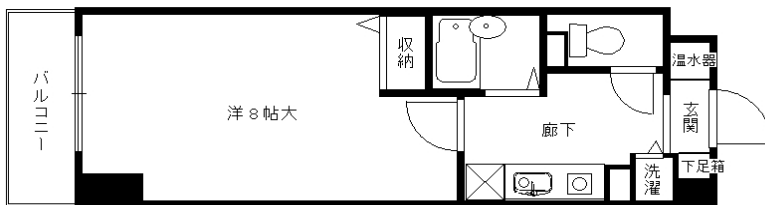

アルデール・B 参考図面

A 1 t y p e
(専有床面積/54.52㎡)

A 2 t y p e
(専有床面積/54.52㎡)

B t y p e
(専有床面積/25.80㎡)