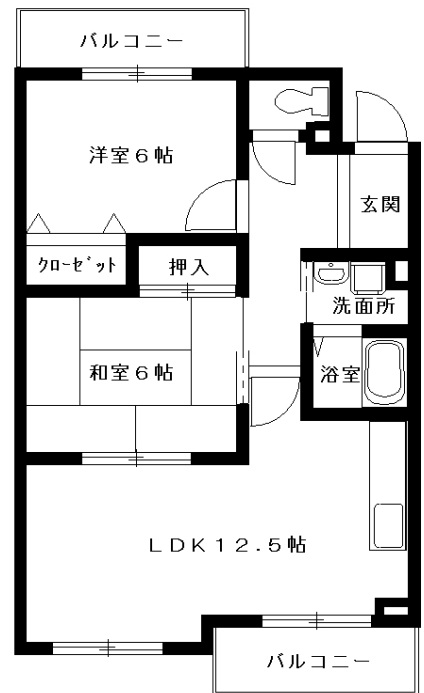

物件名	アーバニティー桂
物件所在地	〒615-8017 京都府京都市西京区桂河田町198番地
交通機関	阪急京都線 桂駅 徒歩 13分
構造	鉄筋コンクリート造 4階建
総戸数	20戸
建築	平成7年6月完成

設備		条件	
エアコン BS 光ファイバー オートロック	賃料		
室内洗濯機置場 下駄箱	共益費	水道代	
駐車場 駐輪場	敷金	保証金	
ガスコンロ可	礼金	解約引	
	契約年数	更新料	
	駐車場	火災保険	

401	402	403	405	406
301	302	303	305	306
201	202	203	205	206
101	102	103	105	106

← 西 南ベランダ 東 →

専有床面積
56.46㎡