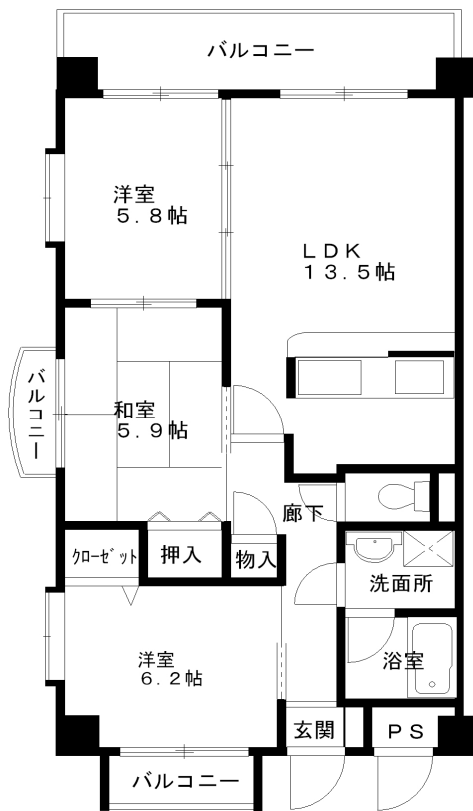

アーバンサクセス 参考図面

Aタイプ  
(専有床面積/67.29㎡)

Bタイプ  
(専有床面積/67.29㎡)

Cタイプ  
(専有床面積/67.77㎡)

Dタイプ  
(専有床面積/67.77㎡)

Eタイプ  
(専有床面積/67.77㎡)