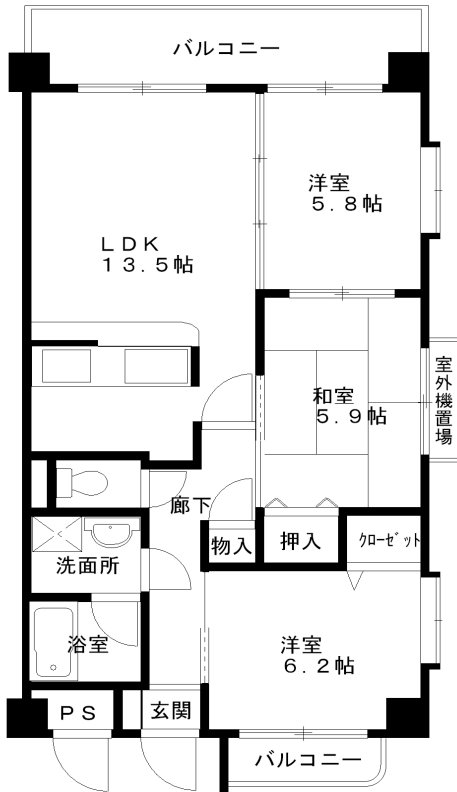

アーバンサクセス 参考図面

Aタイプ  
(専有床面積/67.29㎡)

Bタイプ  
(専有床面積/67.29㎡)

Cタイプ  
(専有床面積/67.77㎡)

Dタイプ  
(専有床面積/67.77㎡)

Eタイプ  
(専有床面積/67.77㎡)