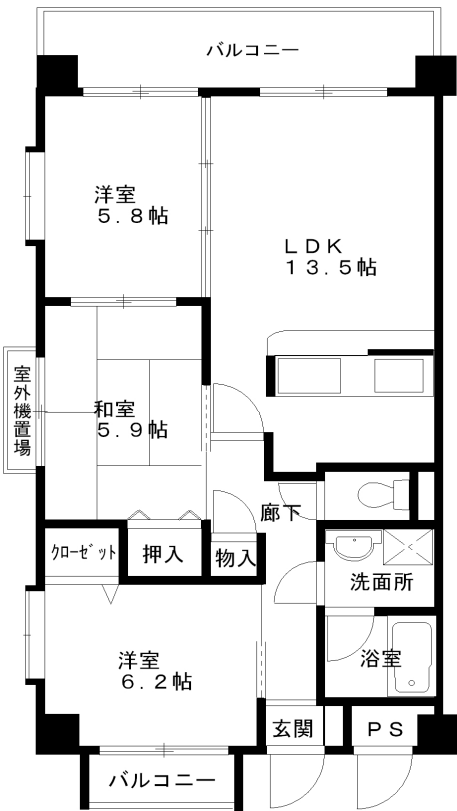

アーバンサクセス 参考図面

Aタイプ  
(専有床面積/67.29㎡)

Bタイプ  
(専有床面積/67.29㎡)

Cタイプ  
(専有床面積/67.77㎡)

Dタイプ  
(専有床面積/67.77㎡)

Eタイプ  
(専有床面積/67.77㎡)