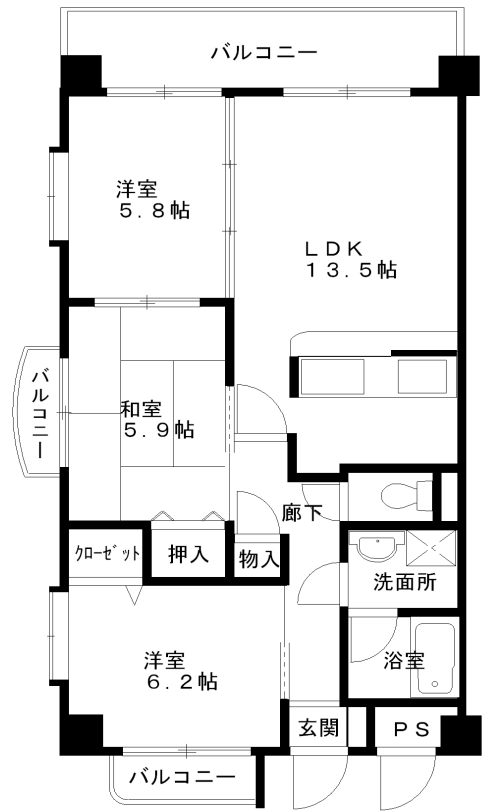

アーバンサクセス 参考図面

Aタイプ  
(専有床面積/67.29㎡)

Bタイプ  
(専有床面積/67.29㎡)

Cタイプ  
(専有床面積/67.77㎡)

Dタイプ  
(専有床面積/67.77㎡)

Eタイプ  
(専有床面積/67.77㎡)