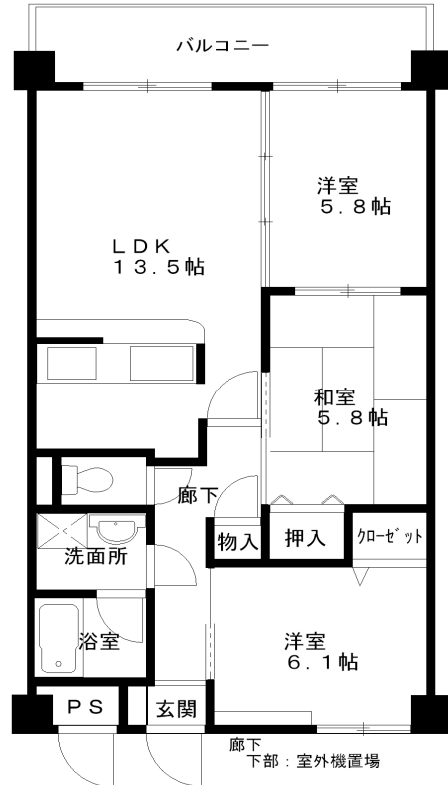

アーバンサクセス 参考図面

Aタイプ  
(専有床面積/67.29㎡)

Bタイプ  
(専有床面積/67.29㎡)

Cタイプ  
(専有床面積/67.77㎡)

Dタイプ  
(専有床面積/67.77㎡)

Eタイプ  
(専有床面積/67.77㎡)