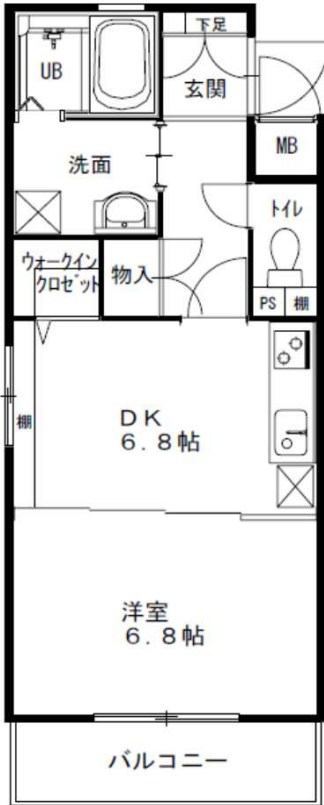

◆エスパシオ離宮 参考図面

Aタイプ
(専有床面積37.37㎡)

Bタイプ
※1F専用庭有
(専有床面積32.14㎡)

C1タイプ
※反転タイプ有
(専有床面積27.20㎡)

C2タイプ
(専有床面積27.20㎡)

C3タイプ
※1F専用庭有
(専有床面積28.40㎡)

Dタイプ
(専有床面積27.47㎡)