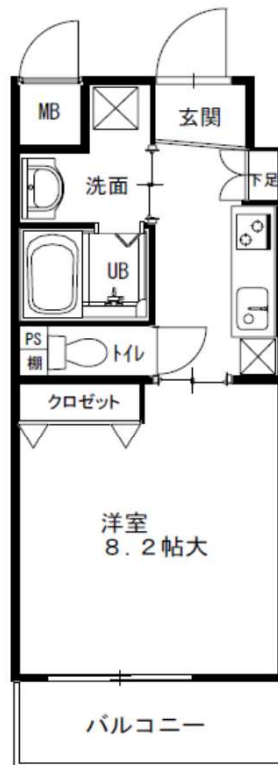

◆エスパシオ離宮 参考図面

Aタイプ
(専有床面積37.37㎡)

Bタイプ
※1F専用庭有
(専有床面積32.14㎡)

C1タイプ
※反転タイプ有
(専有床面積27.20㎡)

C2タイプ
(専有床面積27.20㎡)

C3タイプ
※1F専用庭有
(専有床面積28.40㎡)

Dタイプ
(専有床面積27.47㎡)