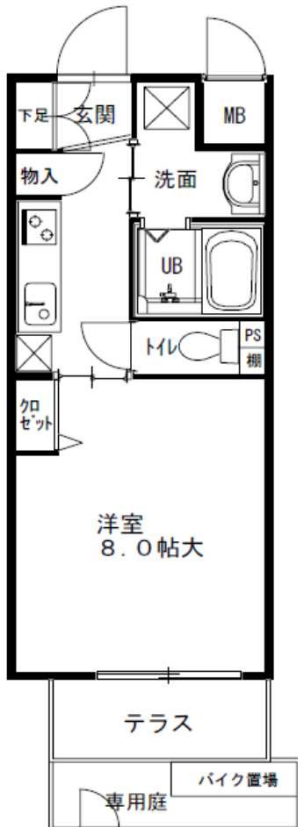

◆エスパシオ離宮 参考図面

Aタイプ
(専有床面積37.37㎡)

Bタイプ
※1F専用庭有
(専有床面積32.14㎡)

C1タイプ
※反転タイプ有
(専有床面積27.20㎡)

C2タイプ
(専有床面積27.20㎡)

C3タイプ
※1F専用庭有
(専有床面積28.40㎡)

Dタイプ
(専有床面積27.47㎡)