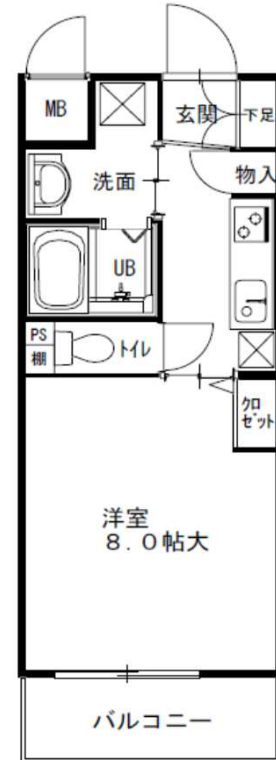

◆エスパシオ離宮 参考図面

Aタイプ
(専有床面積37.37㎡)

Bタイプ
※1F専用庭有
(専有床面積32.14㎡)

C1タイプ
※反転タイプ有
(専有床面積27.20㎡)

C2タイプ
(専有床面積27.20㎡)

C3タイプ
※1F専用庭有
(専有床面積28.40㎡)

Dタイプ
(専有床面積27.47㎡)