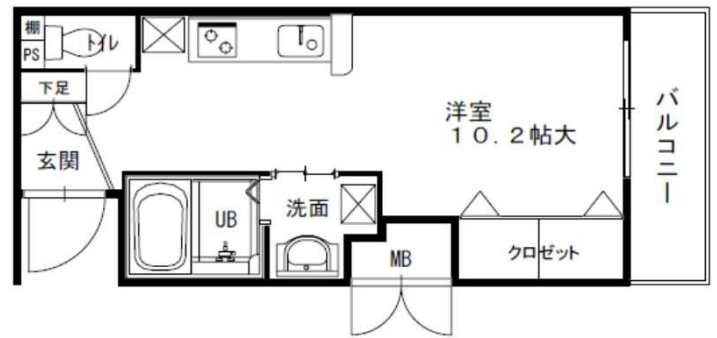

◆エスパシオ離宮 参考図面

Aタイプ
(専有床面積37.37㎡)

Bタイプ
※1F専用庭有
(専有床面積32.14㎡)

C1タイプ
※反転タイプ有
(専有床面積27.20㎡)

C2タイプ
(専有床面積27.20㎡)

C3タイプ
※1F専用庭有
(専有床面積28.40㎡)

Dタイプ
(専有床面積27.47㎡)