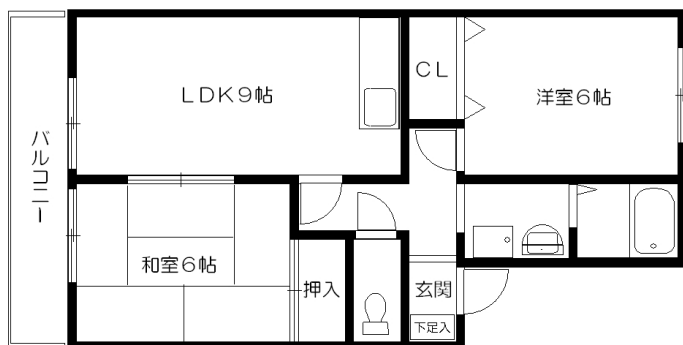

物件名	エスペランサ辻
物件所在地	〒601-8213 京都市南区久世中久世町4丁目13-1
交通機関	JR 向日町 徒歩10分
構造	軽量鉄骨造 2階建
総戸数	8戸
建築	平成12年5月完成

設備	条件		
3ヶ所給湯(浴室追い炊き機能付) ガスキッチン(設置可) 室内洗濯機設置可 バス・トイレセパレート フローリング シャンプードレッサー TVドアホン BS 駐輪場 シャッター雨戸・庭(1Fのみ) 駐車場(8台分)	賃料		
	共益費	水道代	
	敷金	保証金	
	礼金	解約引	
	契約年数	更新料	
	駐車場	火災保険	

201	202	203	205
101	102	103	105

← 南

東ベランダ

北 →

専有床面積
(約50㎡)
反転タイプ有