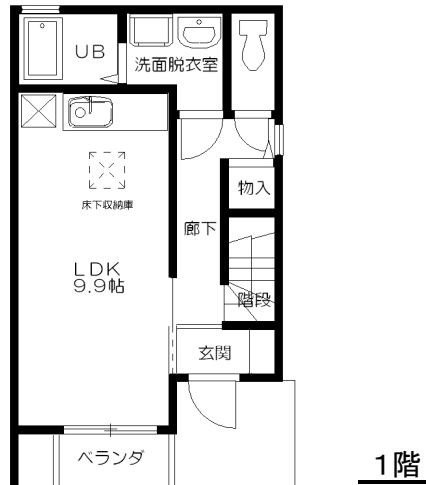

物件名	エスポワール蘭
所在地	京都市西京区山田北山田町14-5
交通機関	阪急京都線 桂駅 徒歩20分 阪急嵐山線 上桂駅 徒歩12分
構造	軽量鉄骨造 2階建
総戸数	5戸
建築	平成12年3月完成

設備

条件

人気のメゾネットタイプ
ガレージセット契約

賃料		
共益費		水道代
敷金		保証金
礼金		解約引
契約年数		更新料
駐車場		火災保険

101 B2タイプ	102 A1タイプ	103 A1タイプ	105 B1タイプ	106 A2タイプ
--------------	--------------	--------------	--------------	--------------

北 ← 西ベランダ → 南

A2タイプ
専用床面積
65.14㎡