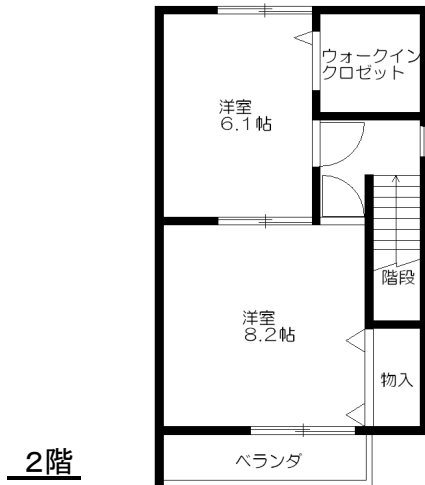

物件名	エスポワール蘭
所在地	京都市西京区山田北山田町14-5
交通機関	阪急京都線 桂駅 徒歩20分 阪急嵐山線 上桂駅 徒歩12分
構造	軽量鉄骨造 2階建
総戸数	5戸
建築	平成12年3月完成

設備

条件

人気のメゾネットタイプ
ガレージセット契約

賃料		
共益費		水道代
敷金		保証金
礼金		解約引
契約年数		更新料
駐車場		火災保険

101 B2タイプ	102 A1タイプ	103 A1タイプ	105 B1タイプ	106 A2タイプ
--------------	--------------	--------------	--------------	--------------

北 ← 西ベランダ → 南

A2タイプ
専用床面積
65.14㎡