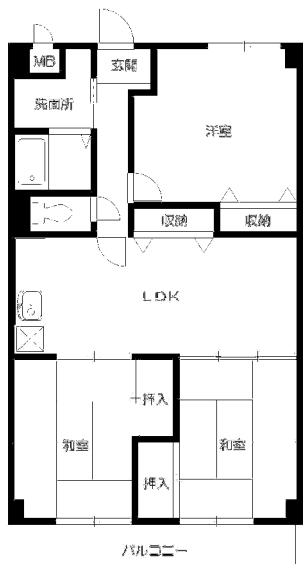

物件名	カストルム滝川
物件所在地	京都市西京区桂北滝川町59
交通機関	阪急 桂 徒歩12分
構造	鉄筋コンクリート造 5階建
総戸数	37戸
建築	平成6年3月完成

設備	条件		
3点給湯 室内洗濯機置き場有	賃料		
1階専用庭付	共益費	水道代	
BSアンテナ エアコン2基	敷金	保証金	
ガレージ23台	礼金	解約引	
	契約年数	更新料	
	駐車場	火災保険	

508 Aタイプ	507 Aタイプ	506 Aタイプ	505 Aタイプ	503 Aタイプ
410 Aタイプ	409 Aタイプ	408 Aタイプ	407 Aタイプ	406 Aタイプ
309 Aタイプ	308 Aタイプ	307 Aタイプ	306 Aタイプ	305 Aタイプ
209 Aタイプ	208 Aタイプ	207 Aタイプ	206 Aタイプ	205 Aタイプ
107 Aタイプ	106 Aタイプ	105 Aタイプ	103 Aタイプ	102 Aタイプ

南ベランダ

	502 Cタイプ	501 Aタイプ
405 Aタイプ	403 Aタイプ	401 Aタイプ
303 Aタイプ	302 Aタイプ	301 Aタイプ
203 Aタイプ	202 Aタイプ	201 Aタイプ
	玄関	101 Bタイプ

東ベランダ

Aタイプ
専有床面積 65.52㎡

Bタイプ
専有床面積 68.64㎡

Cタイプ
専有床面積 69.16㎡