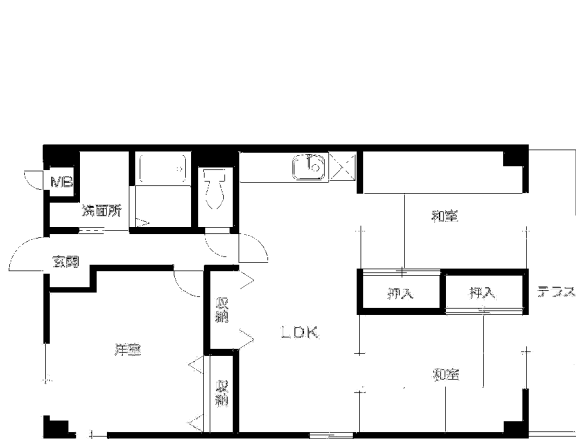

物件名	カストルム滝川
物件所在地	京都市西京区桂北滝川町59
交通機関	阪急 桂 徒歩12分
構造	鉄筋コンクリート造 5階建
総戸数	37戸
建築	平成6年3月完成

設備	条件		
3点給湯 室内洗濯機置き場有	賃料		
1階専用庭付	共益費	水道代	
BSアンテナ エアコン2基	敷金	保証金	
ガレージ23台	礼金	解約引	
	契約年数	更新料	
	駐車場	火災保険	

508 Aタイプ	507 Aタイプ	506 Aタイプ	505 Aタイプ	503 Aタイプ
410 Aタイプ	409 Aタイプ	408 Aタイプ	407 Aタイプ	406 Aタイプ
309 Aタイプ	308 Aタイプ	307 Aタイプ	306 Aタイプ	305 Aタイプ
209 Aタイプ	208 Aタイプ	207 Aタイプ	206 Aタイプ	205 Aタイプ
107 Aタイプ	106 Aタイプ	105 Aタイプ	103 Aタイプ	102 Aタイプ

南ベランダ

	502 Cタイプ	501 Aタイプ
405 Aタイプ	403 Aタイプ	401 Aタイプ
303 Aタイプ	302 Aタイプ	301 Aタイプ
203 Aタイプ	202 Aタイプ	201 Aタイプ
	玄関	101 Bタイプ

東ベランダ

Aタイプ
専有床面積 65.52㎡

Bタイプ
専有床面積 68.64㎡

Cタイプ
専有床面積 69.16㎡