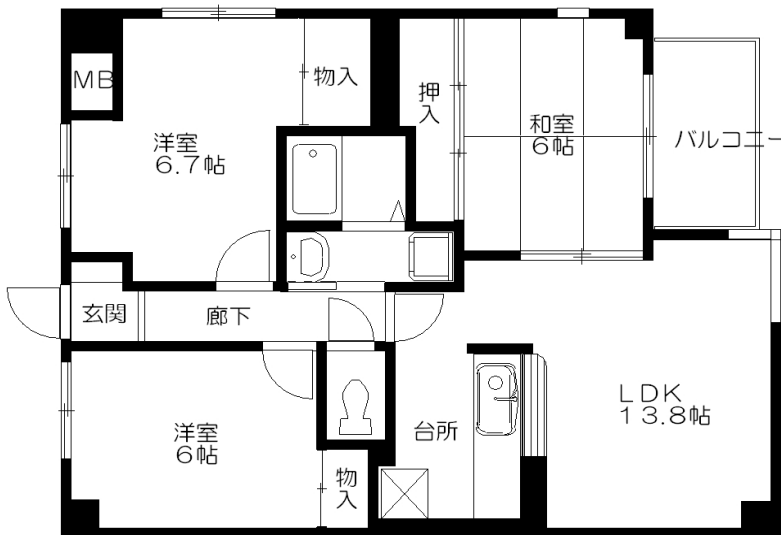

# カレラ・デ・オエステ 参考図面

※略図につき相違のある場合は現状優先となります。

Dタイプ  
(専有床面積67.60㎡)

Eタイプ  
(専有床面積67.60㎡)

Fタイプ  
(専有床面積70.26㎡)