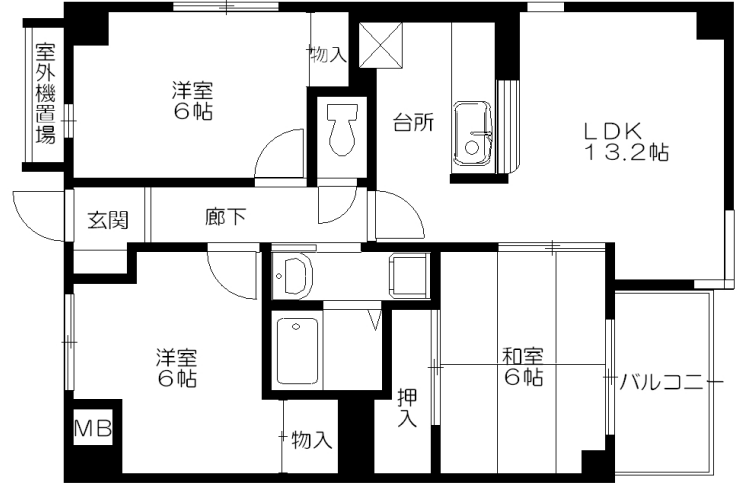

# カレラ・デ・オエステ 参考図面

※略図につき相違のある場合は現状優先となります。

Dタイプ  
(専有床面積67.60㎡)

Eタイプ  
(専有床面積67.60㎡)

Fタイプ  
(専有床面積70.26㎡)