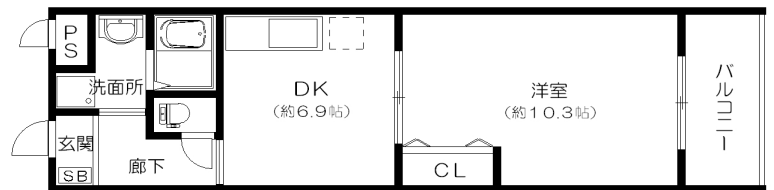

1DKタイプ
(反転タイプ有)
40.25㎡