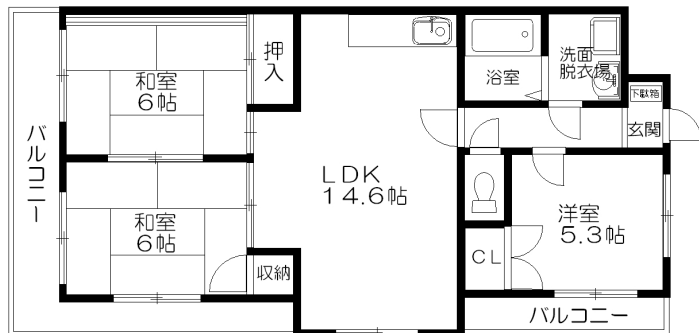

物件名	グランドハイツフナトラ
物件所在地	〒617-0817 京都府長岡京市滝ノ町2丁目9-27
交通機関	阪急 西向日 徒歩10分
構造	鉄筋コンクリート造 3階建
総戸数	24戸
建築	昭和62年2月完成

設備		条件		
2ロコンロ設置可	バストイレ別	賃料		
洗面化粧台	室内洗濯機置場有	共益費		水道代
駐車場	駐輪場	敷金		保証金
		礼金		解約引
		契約年数		更新料
		駐車場		火災保険

3F	301 A'タイプ	302 Aタイプ	303 Aタイプ	305 Bタイプ	306 Bタイプ	307 Bタイプ	308 Bタイプ	309 A'タイプ
2F	201 A'タイプ	202 Aタイプ	203 Aタイプ	205 Bタイプ	206 Bタイプ	207 Bタイプ	208 Bタイプ	209 A'タイプ
1F	101 A'タイプ	102 Aタイプ	103 Aタイプ	105 Bタイプ	106 Bタイプ	107 Bタイプ	108 Bタイプ	109 A'タイプ

東ベランダ

西ベランダ

Aタイプ
反転タイプ有
(約68.61㎡)

Bタイプ
反転タイプ有
(約66.00㎡)

※相違のある場合は現況が優先となります。