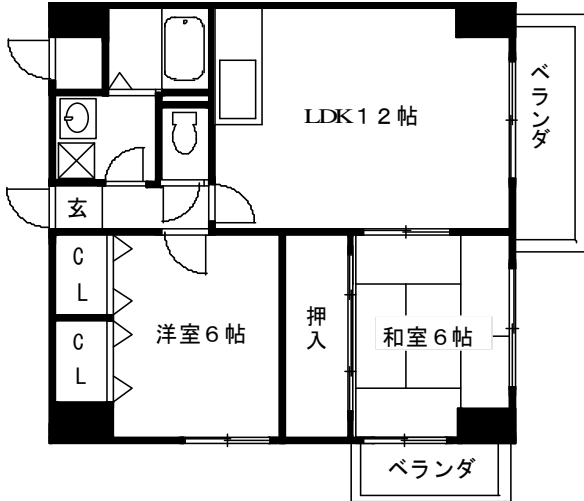

グランドール桂川畔 参考図面

A Type
(専有面積 / 57.60m²)

B Type
(専有面積 / 57.60m²)

C Type
(専有面積 / 57.05m²)

D Type
(専有面積 / 51.84m²)