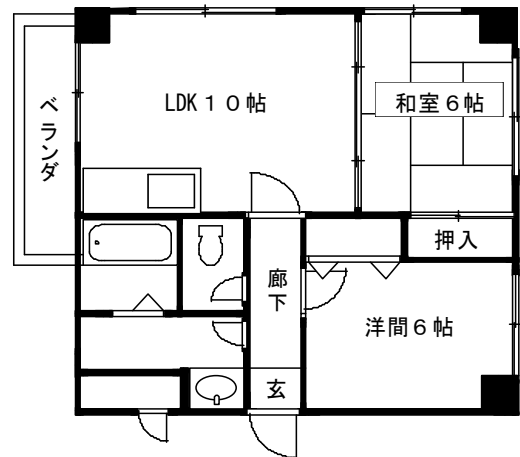

グランドール桂川畔 参考図面

A Type
(専有面積 / 57.60m²)

B Type
(専有面積 / 57.60m²)

C Type
(専有面積 / 57.05m²)

D Type
(専有面積 / 51.84m²)