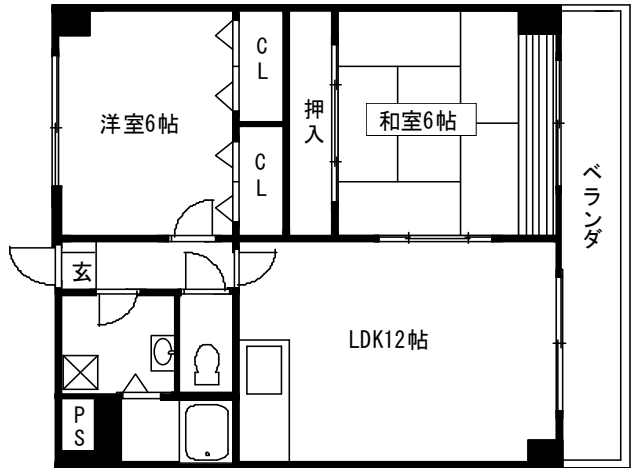

グランドール桂川畔 参考図面

A Type
(専有面積 / 57.60m²)

B Type
(専有面積 / 57.60m²)

C Type
(専有面積 / 57.05m²)

D Type
(専有面積 / 51.84m²)