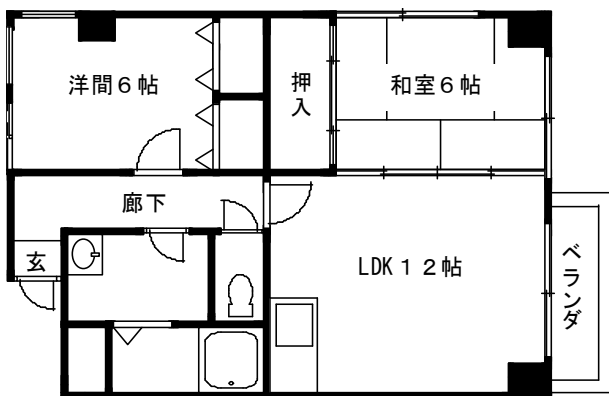

グランドール桂川畔 参考図面

A Type
(専有面積 / 57.60m²)

B Type
(専有面積 / 57.60m²)

C Type
(専有面積 / 57.05m²)

D Type
(専有面積 / 51.84m²)