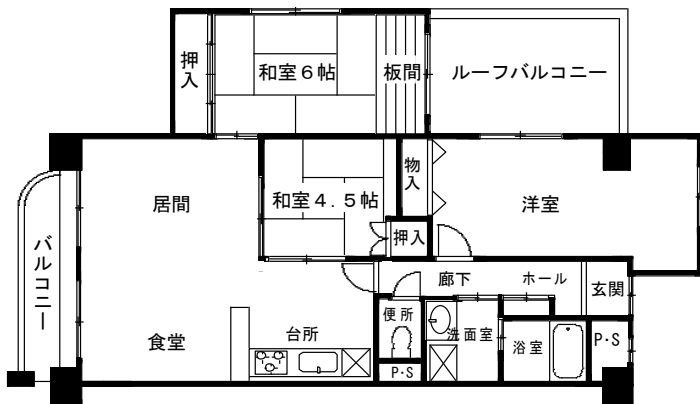

# グランビア京都 参考図面

各1号室のみ  
和室の出窓・洋室の横窓有

**A Type**  
(専有床面積 60.55㎡)  
※ A' 反転タイプ

**B Type**  
(専有床面積 60.12㎡)

**C Type**  
(専有床面積 79.03㎡)

**D Type**  
(専有床面積 65.05㎡)