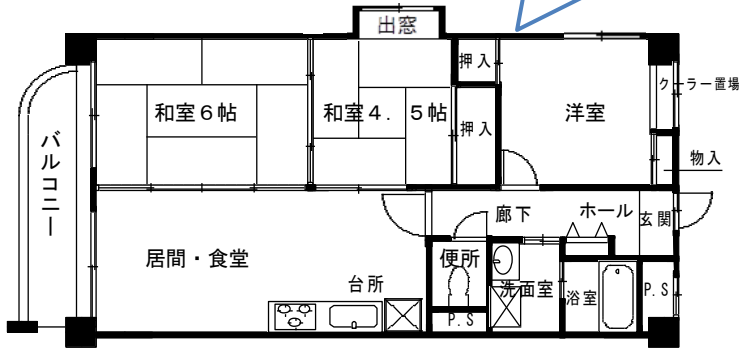

# グランビア京都 参考図面

各1号室のみ  
和室の出窓・洋室の横窓有

**A Type**  
(専有床面積 60.55㎡)  
※ A' 反転タイプ

**B Type**  
(専有床面積 60.12㎡)

**C Type**  
(専有床面積 79.03㎡)

**D Type**  
(専有床面積 65.05㎡)