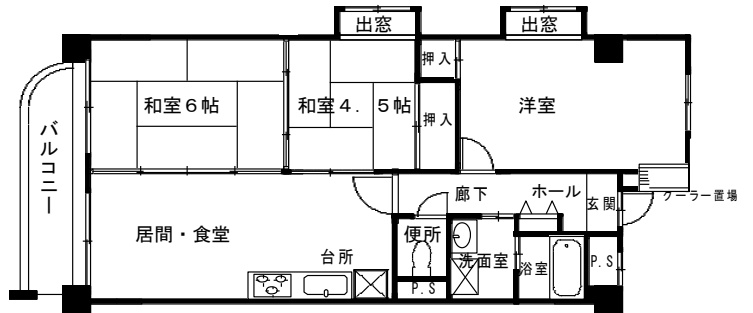

# グランビア京都 参考図面

各1号室のみ  
和室の出窓・洋室の横窓有

**A Type**  
(専有床面積 60.55㎡)  
※ A' 反転タイプ

**B Type**  
(専有床面積 60.12㎡)

**C Type**  
(専有床面積 79.03㎡)

**D Type**  
(専有床面積 65.05㎡)