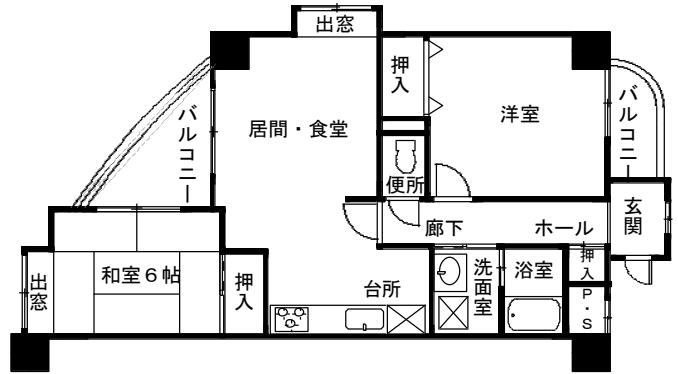

# グランビア京都 参考図面

各1号室のみ  
和室の出窓・洋室の横窓有

**A Type**  
(専有床面積 60.55㎡)  
※ A' 反転タイプ

**B Type**  
(専有床面積 60.12㎡)

**C Type**  
(専有床面積 79.03㎡)

**D Type**  
(専有床面積 65.05㎡)