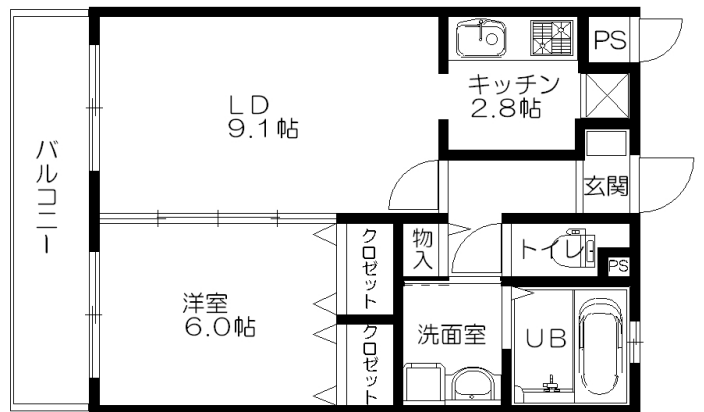

物件名	グレイス桂
物件所在地	京都市西京区桂河田町146-1
交通機関	阪急京都線 桂駅 徒歩 13分
構造	RC造 3階建
総戸数	12戸
建築	平成28年 3月中旬完成

設備		条件	
オートロック キッチン(L-1,800/ガス2口) 浴槽追い焚きタイプ 3点給湯 エアコン1基(LDK) シャンドル洗面化粧台(750) TVモニター付インターホン 防犯カメラ設置 浴室乾燥機 駐車場10台 駐輪場(有料バイク置場有) 大型浴槽(1616タイプ) 浴室窓有(可動ルーバー付) ウォッシュレット 1Fベランダ側シャッター付 BS/CS110° 可	賃料		
	共益費		水道代
	保証金		契約年数
	解約引		更新料
	駐車場		火災保険
	バイク有料		駐輪場

3F	301	302	303	305
2F	201	202	203	205
1F	101 専用庭付	102 専用庭付	103 専用庭付	105 専用庭付

北(エントランス側)←

西ベランダ

→南(建物奥側)

専有面積 44.17㎡

※反転有・角部屋については窓付タイプ

※略図につき相違がある場合は現況優先