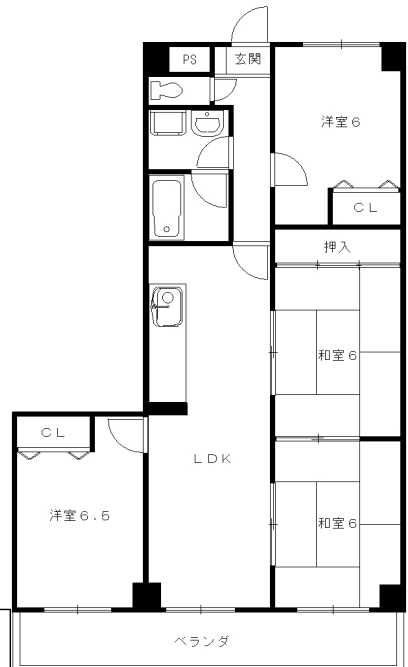

# ◆コア・セカンド山下 参考図面

**Aタイプ**  
(専有床面積/65.35㎡)

**Bタイプ**  
(専有床面積/67.96㎡)

**Dタイプ**  
(専有床面積/83.16㎡)

**Fタイプ**  
(専有床面積/69.12㎡)

**Cタイプ**  
(専有床面積/66.36㎡)

**Eタイプ**  
(専有床面積/76.68㎡)