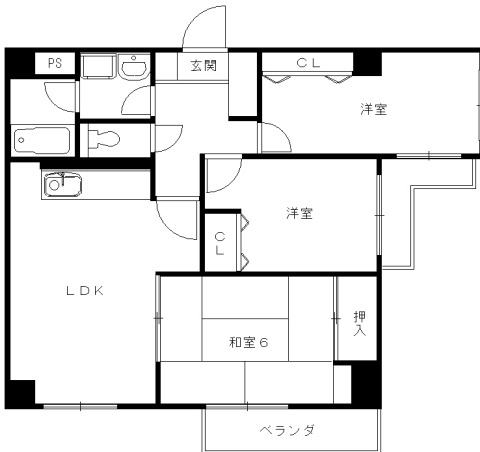

# ◆コア・セカンド山下 参考図面

**Aタイプ**  
(専有床面積/65.35㎡)

**Bタイプ**  
(専有床面積/67.96㎡)

**Dタイプ**  
(専有床面積/83.16㎡)

**Fタイプ**  
(専有床面積/69.12㎡)

**Cタイプ**  
(専有床面積/66.36㎡)

**Eタイプ**  
(専有床面積/76.68㎡)