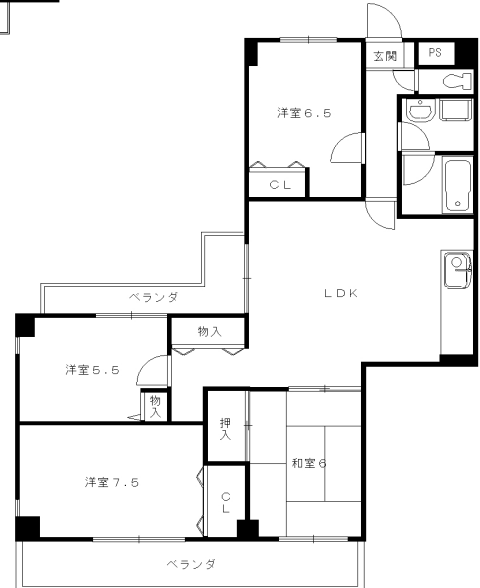

# ◆コア・セカンド山下 参考図面

**Aタイプ**  
(専有床面積/65.35㎡)

**Bタイプ**  
(専有床面積/67.96㎡)

**Dタイプ**  
(専有床面積/83.16㎡)

**Fタイプ**  
(専有床面積/69.12㎡)

**Cタイプ**  
(専有床面積/66.36㎡)

**Eタイプ**  
(専有床面積/76.68㎡)