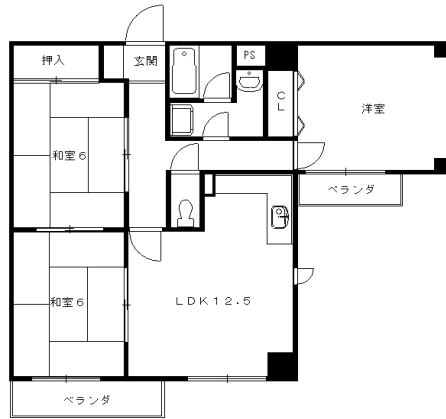

# ◆コア・セカンド山下 参考図面

**Aタイプ**  
(専有床面積/65.35㎡)

**Bタイプ**  
(専有床面積/67.96㎡)

**Dタイプ**  
(専有床面積/83.16㎡)

**Fタイプ**  
(専有床面積/69.12㎡)

**Cタイプ**  
(専有床面積/66.36㎡)

**Eタイプ**  
(専有床面積/76.68㎡)