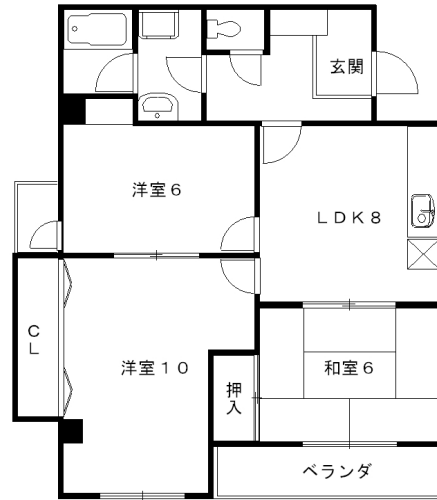

◆コア・ファースト山下 参考図面

Aタイプ
(専有床面積/50.88㎡)

Bタイプ
(専有床面積/66.69㎡)

Cタイプ
(専有床面積/51.81㎡)

Dタイプ
(専有床面積/52.20㎡)

Eタイプ
(専有床面積/34.09㎡)