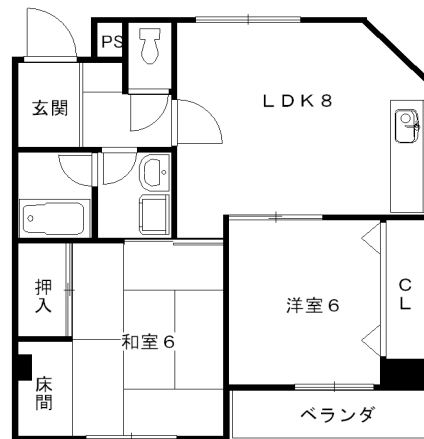

◆コア・ファースト山下 参考図面

Aタイプ
(専有床面積/50.88㎡)

Bタイプ
(専有床面積/66.69㎡)

Cタイプ
(専有床面積/51.81㎡)

Dタイプ
(専有床面積/52.20㎡)

Eタイプ
(専有床面積/34.09㎡)