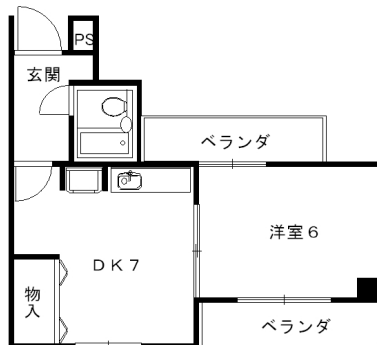

◆コア・ファースト山下 参考図面

Aタイプ
(専有床面積/50.88㎡)

Bタイプ
(専有床面積/66.69㎡)

Cタイプ
(専有床面積/51.81㎡)

Dタイプ
(専有床面積/52.20㎡)

Eタイプ
(専有床面積/34.09㎡)