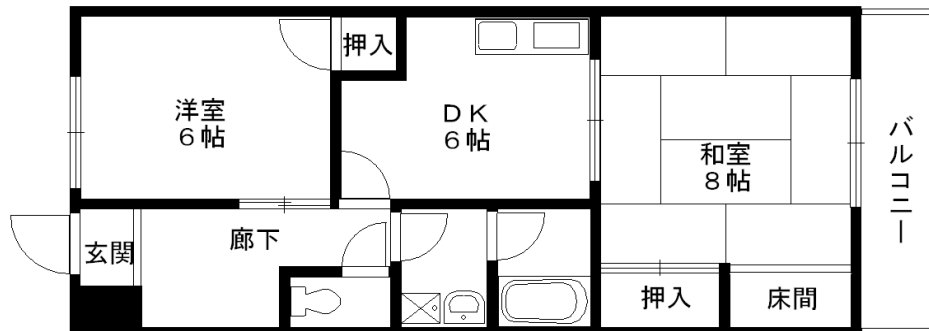

| | | | | | |
|--|-----------------|------|--|---|--|
| 物件名 | サクセス桂 | | |  | |
| 物件所在地 | 京都市西京区上桂東ノ口町177 | | | | |
| 交通機関 | 阪急京都線 桂駅 徒歩約14分 | | | | |
| 構造 | 鉄骨ALC造 3階建 | | | | |
| 総戸数 | 9戸 | | | | |
| 建築 | 平成3年3月完成 | | | | |
| 設備 | | 条件 | | | |
| ガレージ 5台 ・ 駐輪場 BSアンテナ ・ eo光メゾンタイプ 3ヶ所給湯 バス・トイレセパレート 室内洗濯機設置可 ガスキッチン(設置可) ガスコック引き込み有り(洋室・和室) | | 賃料 | | | |
| | | 共益費 | | 水道代 | |
| | | 敷金 | | 保証金 | |
| | | 礼金 | | 解約引 | |
| | | 契約年数 | | 更新料 | |
| | | 駐車場 | | 火災保険 | |

| | | | |
|----|-----|-----|-----|
| 3F | 301 | 302 | 303 |
| 2F | 201 | 202 | 203 |
| 1F | 101 | 102 | 103 |

北 ← 西ベランダ → 南

専有床面積
48.73㎡