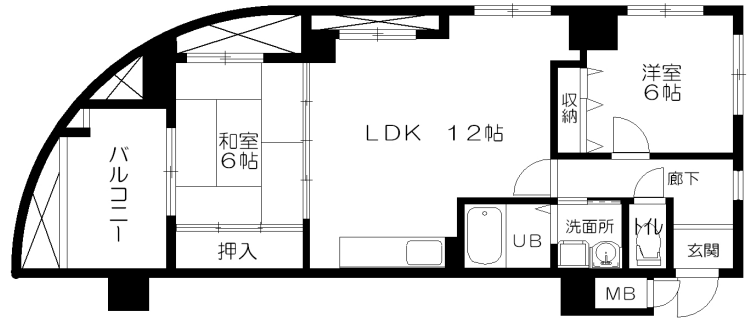

# サントル西京 間取図

※相違のある場合は現状優先となります。

Aタイプ  
57.08㎡

Bタイプ  
59.37㎡

C1タイプ  
57.90㎡

C2タイプ  
57.90㎡

C3タイプ  
57.90㎡

Dタイプ  
57.90㎡

Eタイプ  
59.55㎡