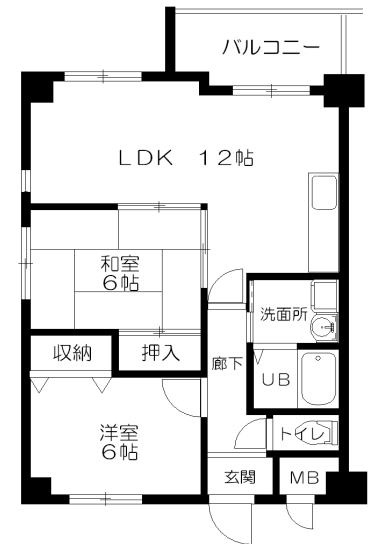

# サントル西京 間取図

※相違のある場合は現状優先となります。

Aタイプ  
57.08㎡

Bタイプ  
59.37㎡

C1タイプ  
57.90㎡

C2タイプ  
57.90㎡

C3タイプ  
57.90㎡

Dタイプ  
57.90㎡

Eタイプ  
59.55㎡