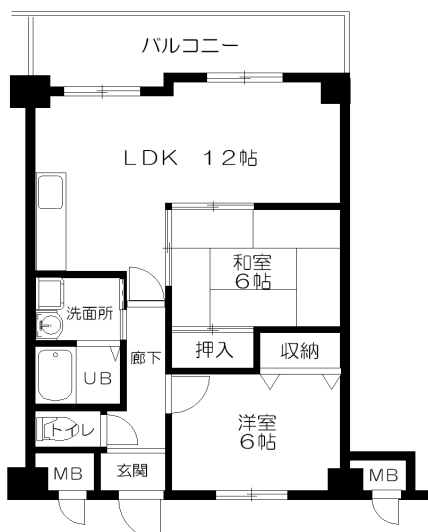

# サントル西京 間取図

※相違のある場合は現状優先となります。

Aタイプ  
57.08㎡

Bタイプ  
59.37㎡

C1タイプ  
57.90㎡

C2タイプ  
57.90㎡

C3タイプ  
57.90㎡

Dタイプ  
57.90㎡

Eタイプ  
59.55㎡