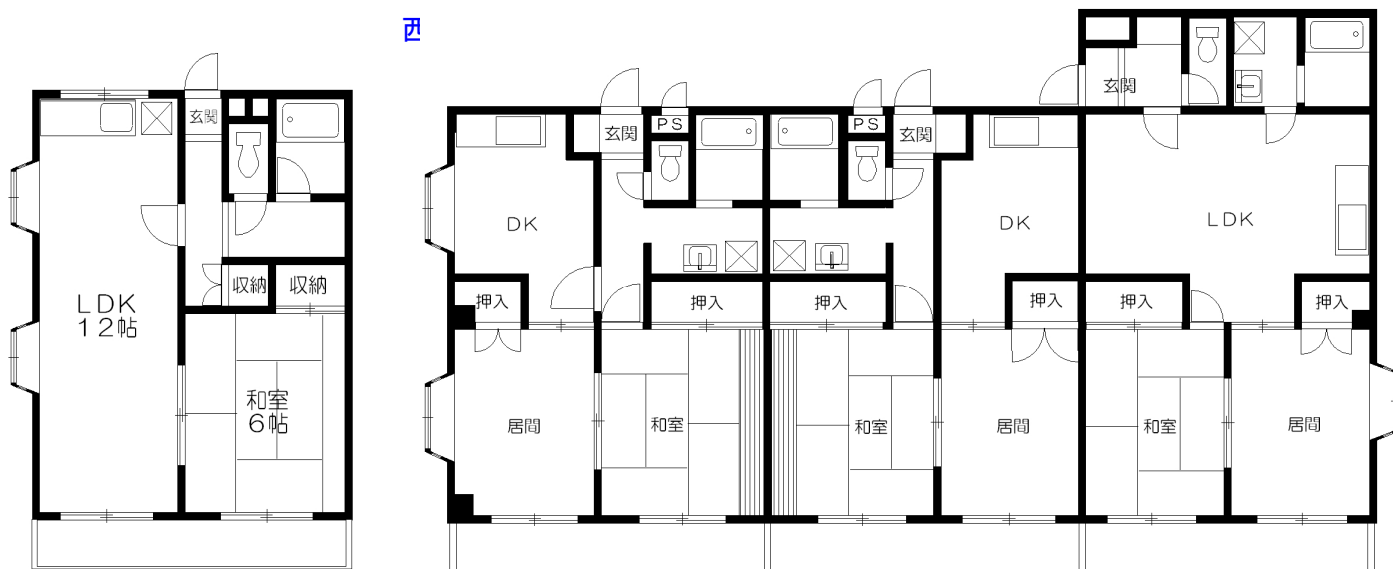

物件名	シェランジュ'88			
物件所在地	京都市西京区桂徳大寺北町77			
交通機関	阪急京都線/桂駅 歩18分 阪急嵐山線/上桂駅 歩15分			
構造	鉄骨造 3階建			
総戸数	9戸(店舗1戸及び住戸8戸)			
建築	1988年3月完成			
設備		条件		
1LDK~2DK タイプ(1階 喫茶店有り)		賃料		
エアコン1基・3点給湯・洗面台		共益費	水道代	
ガスコンロ設置可・室内洗濯機置場		敷金	保証金	
駐輪場(普通バイク可)・共用部監視カメラ有り		礼金	解約引	
駐車場(一部 外部貸しも有り)		契約年数	更新料	
		駐車場	火災保険	

301号(1LDK)	302号(2DK)	303号(2LDK)
201号(1LDK)	202号(2DK)	203号(2LDK)
1F店舗(喫茶)	102号(2DK)	103号(2LDK)

201・301号