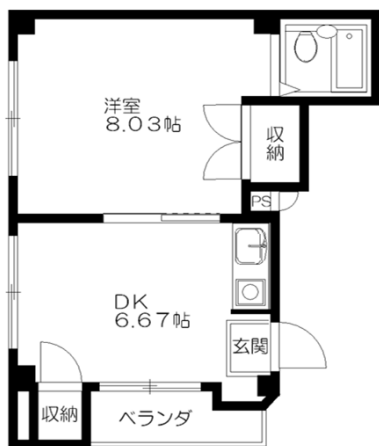

物件名	シャトレ西京極
所在地	京都市右京区西京極東池田町83番地
交通機関	阪急京都線 西京極 徒歩4分 阪急京都線 西院 徒歩24分 JR東海道本線 西大路 徒歩25分
構造	鉄骨造 3階建
総戸数	6戸
建築	平成1年2月完成

設備	
エアコン ユニットバス 2点給湯 洗濯機ベランダ設置可 全戸角部屋 全居室フローリング 駐輪(自転車のみ) 収納有り	

条件	
賃料	
共益費	水道代
敷金	保証金
礼金	解約引
契約年数	更新料
駐車場	火災保険

3F	301 Aタイプ	302 Bタイプ
2F	201 Aタイプ	202 Bタイプ
1F	101 A'タイプ (玄関ドアの吊元反転)	102 B'タイプ

東ベランダ

Bタイプ  
住居専有面積: 29.08㎡

Aタイプ  
住居専有面積: 27.97㎡

B'タイプ  
住居専有面積: 28.35㎡