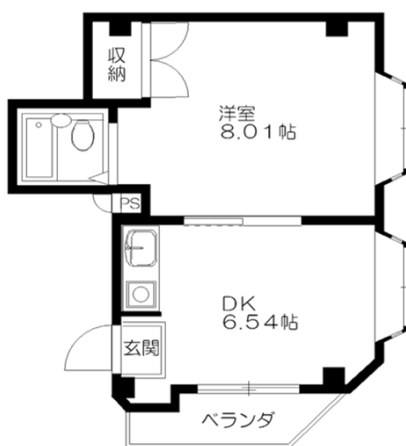

物件名	シャトレ西京極
所在地	京都市右京区西京極東池田町83番地
交通機関	阪急京都線 西京極 徒歩4分 阪急京都線 西院 徒歩24分 JR東海道本線 西大路 徒歩25分
構造	鉄骨造 3階建
総戸数	6戸
建築	平成1年2月完成

設備	
エアコン ユニットバス 2点給湯 洗濯機ベランダ設置可 全戸角部屋 全居室フローリング 駐輪(自転車のみ) 収納有り	

条件	
賃料	
共益費	水道代
敷金	保証金
礼金	解約引
契約年数	更新料
駐車場	火災保険

3F	301 Aタイプ	302 Bタイプ
2F	201 Aタイプ	202 Bタイプ
1F	101 A'タイプ (玄関ドアの吊元反転)	102 B'タイプ

東ベランダ

Bタイプ  
住居専有面積: 29.08㎡

Aタイプ  
住居専有面積: 27.97㎡

B'タイプ  
住居専有面積: 28.35㎡