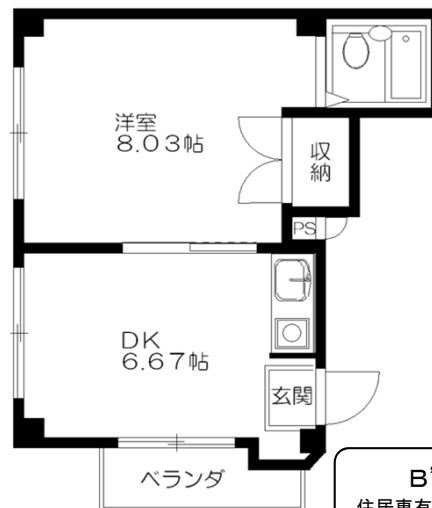

物件名	シャトレ西京極
所在地	京都市右京区西京極東池田町83番地
交通機関	阪急京都線 西京極 徒歩4分 阪急京都線 西院 徒歩24分 JR東海道本線 西大路 徒歩25分
構造	鉄骨造 3階建
総戸数	6戸
建築	平成1年2月完成

設備	
エアコン ユニットバス 2点給湯 洗濯機ベランダ設置可 全戸角部屋 全居室フローリング 駐輪(自転車のみ) 収納有り	

条件	
賃料	
共益費	水道代
敷金	保証金
礼金	解約引
契約年数	更新料
駐車場	火災保険

3F	301 Aタイプ	302 Bタイプ
2F	201 Aタイプ	202 Bタイプ
1F	101 A'タイプ (玄関ドアの吊元反転)	102 B'タイプ

東ベランダ

Bタイプ  
住居専有面積: 29.08㎡

Aタイプ  
住居専有面積: 27.97㎡

B'タイプ  
住居専有面積: 28.35㎡