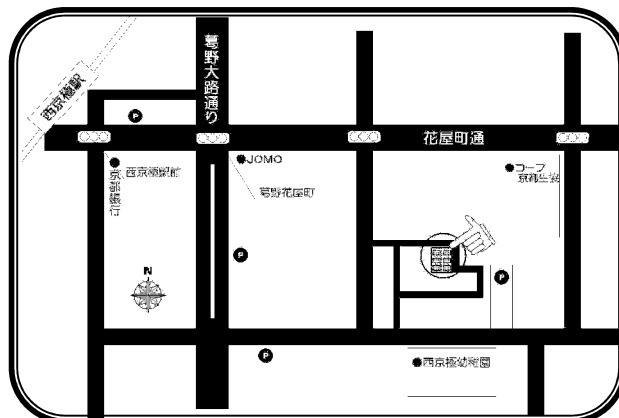

物件名	シャトレ西京極
所在地	京都市右京区西京極東池田町83番地
交通機関	阪急京都線 西京極 徒歩4分 阪急京都線 西院 徒歩24分 JR東海道本線 西大路 徒歩25分
構造	鉄骨造 3階建
総戸数	6戸
建築	平成1年2月完成

設備	
エアコン ユニットバス 2点給湯 洗濯機ベランダ設置可 全戸角部屋 全居室フローリング 駐輪(自転車のみ) 収納有り	

条件	
賃料	
共益費	水道代
敷金	保証金
礼金	解約引
契約年数	更新料
駐車場	火災保険

3F	301 Aタイプ	302 Bタイプ
2F	201 Aタイプ	202 Bタイプ
1F	101 A'タイプ (玄関ドアの吊元反転)	102 B'タイプ

東ベランダ

Bタイプ  
住居専有面積: 29.08㎡

Aタイプ  
住居専有面積: 27.97㎡

B'タイプ  
住居専有面積: 28.35㎡