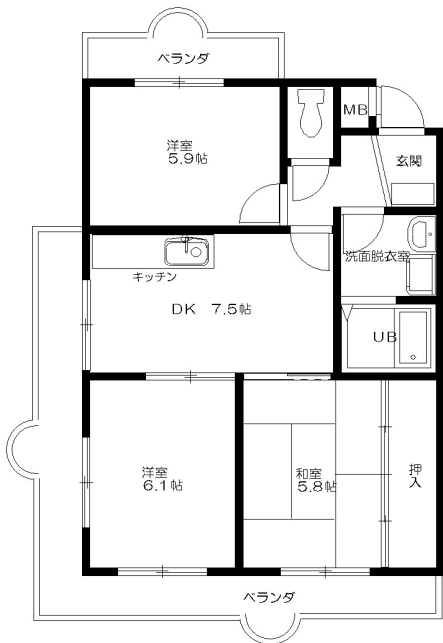

シャンポール蘭 間取図

Aタイプ
専有床面積
55.34㎡

102号

105号

C4タイプ
専有床面積
55.53㎡

205号

303号