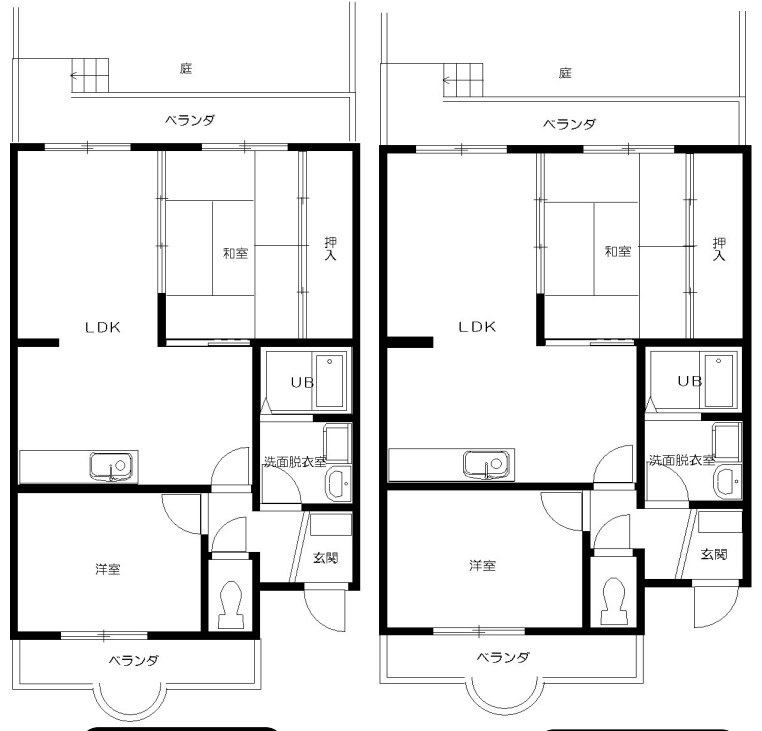

シャンポール蘭 間取図

Aタイプ
専有床面積
55.34㎡

102号

105号

C4タイプ
専有床面積
55.53㎡

205号

303号