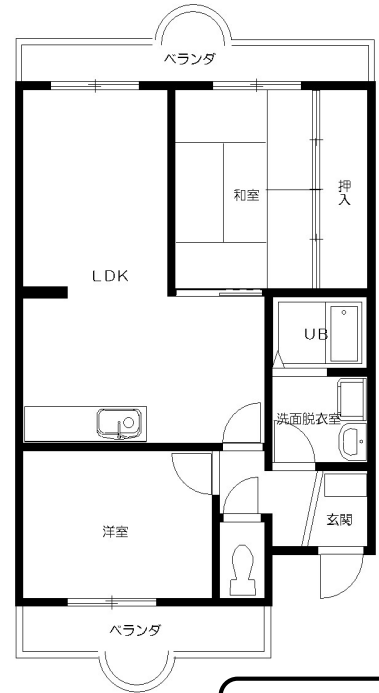

シャンポール蘭 間取図

Aタイプ
専有床面積
55.34㎡

102号

105号

C4タイプ
専有床面積
55.53㎡

205号

303号