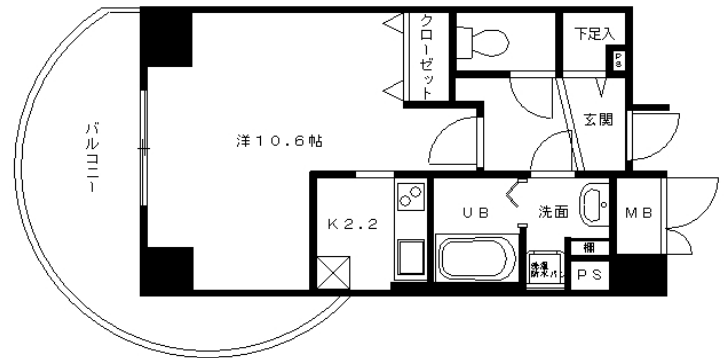

**Aタイプ** (反転タイプ有)  
(専有床面積 / 30.15㎡)

**B1タイプ**  
(専有床面積 / 30.15㎡)

**B2タイプ**  
(専有床面積 / 30.15㎡)

**Cタイプ**  
(専有床面積 / 36.63㎡)

**Dタイプ**  
(専有床面積 / 36.63㎡)

**Eタイプ**  
(専有床面積 / 34.67㎡)