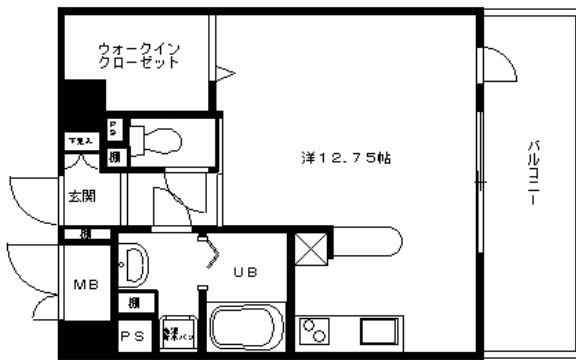

**Aタイプ** (反転タイプ有)  
(専有床面積 / 30.15㎡)

**B1タイプ**  
(専有床面積 / 30.15㎡)

**B2タイプ**  
(専有床面積 / 30.15㎡)

**Cタイプ**  
(専有床面積 / 36.63㎡)

**Dタイプ**  
(専有床面積 / 36.63㎡)

**Eタイプ**  
(専有床面積 / 34.67㎡)