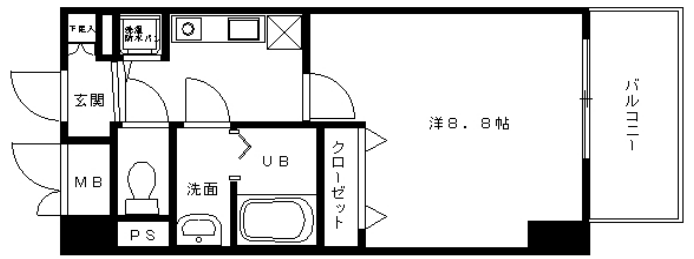

**Aタイプ** (反転タイプ有)  
(専有床面積 / 30.15㎡)

**B1タイプ**  
(専有床面積 / 30.15㎡)

**B2タイプ**  
(専有床面積 / 30.15㎡)

**Cタイプ**  
(専有床面積 / 36.63㎡)

**Dタイプ**  
(専有床面積 / 36.63㎡)

**Eタイプ**  
(専有床面積 / 34.67㎡)