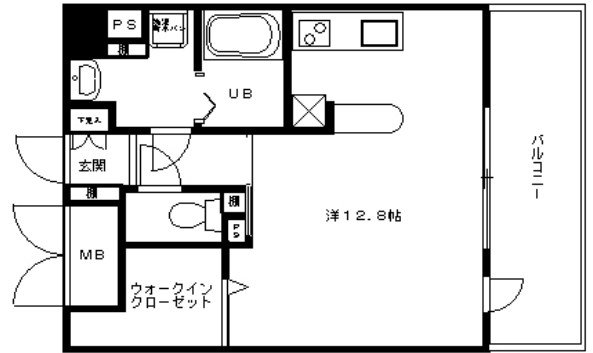

**Aタイプ** (反転タイプ有)  
(専有床面積 / 30.15㎡)

**B1タイプ**  
(専有床面積 / 30.15㎡)

**B2タイプ**  
(専有床面積 / 30.15㎡)

**Cタイプ**  
(専有床面積 / 36.63㎡)

**Dタイプ**  
(専有床面積 / 36.63㎡)

**Eタイプ**  
(専有床面積 / 34.67㎡)