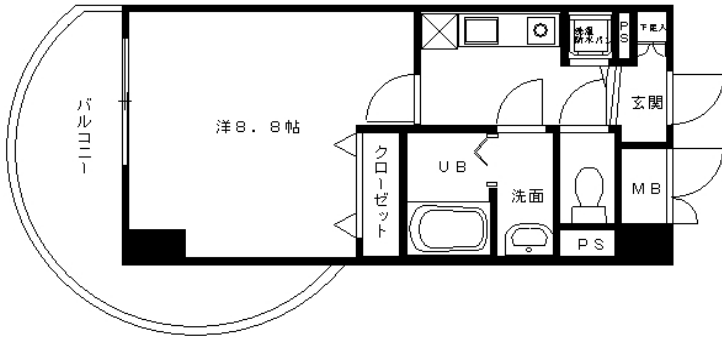

**Aタイプ** (反転タイプ有)  
(専有床面積 / 30.15㎡)

**B1タイプ**  
(専有床面積 / 30.15㎡)

**B2タイプ**  
(専有床面積 / 30.15㎡)

**Cタイプ**  
(専有床面積 / 36.63㎡)

**Dタイプ**  
(専有床面積 / 36.63㎡)

**Eタイプ**  
(専有床面積 / 34.67㎡)