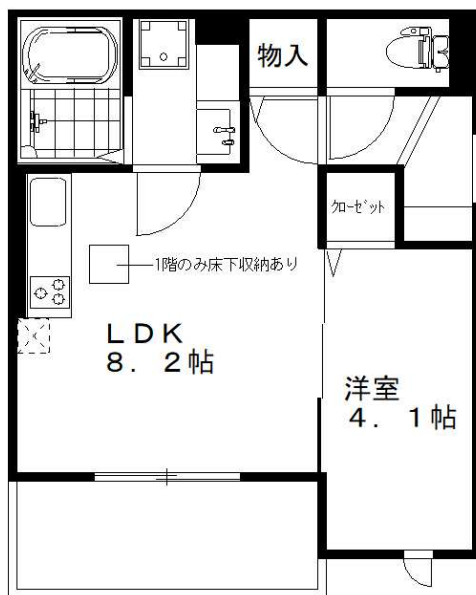

物件名	Sora Vita katsuragawa ソラヴィータ桂川			
物件所在地	京都市南区久世中久世町一丁目35番			
交通機関	JR 桂川駅 徒歩7分			
構造	鉄骨造 3階建			
総戸数	12戸			
建築	平成30年 11月下旬 完成予定			
設備	条件(単身者用)			
オートロック(TVモニター付き)・カード鍵・エアコン1台	賃料			
セコムホームセキュリティ・温水洗浄便座・全戸角部屋	共益費	水道代		
洗面化粧台(シャンプードレッサー付/1260cm)・下駄箱	保証金	原付バイク		
システムキッチン(2口IH/1800cm)・ゴミ民間回収	解約引き	バイク代		
インターネット無料導入(J-COM)・駐車場(3台)	契約年数	更新料		
浴室1216サイズ・浴乾付・駐輪場(自転車のみ各戸1台無料)	駐車場	火災保険		

301 1LDK 31.98㎡	305 1LDK 31.98㎡	302 1LDK 35.63㎡	303 1LDK 35.63㎡
201 1LDK 31.98㎡	205 1LDK 31.98㎡	202 1LDK 35.63㎡	203 1LDK 35.63㎡
101 1LDK 31.98㎡	105 1LDK 31.98㎡	102 1LDK 35.63㎡	103 1LDK 35.63㎡

北 ← 西ベランダ → 北 ← 東ベランダ →  
南 南

1・5号室(5号室左右反転)

2・3号室(3号室左右反転)