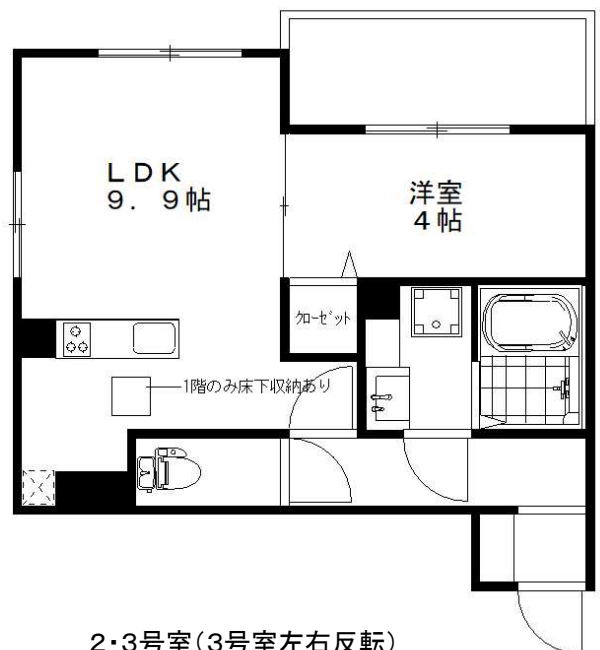

物件名	Sora Vita katsuragawa ソラヴィータ桂川			
物件所在地	京都市南区久世中久世町一丁目35番			
交通機関	JR 桂川駅 徒歩7分			
構造	鉄骨造 3階建			
総戸数	12戸			
建築	平成30年 11月下旬 完成予定			
設備	条件(単身者用)			
オートロック(TVモニター付き)・カード鍵・エアコン1台	賃料			
セコムホームセキュリティ・温水洗浄便座・全戸角部屋	共益費	水道代		
洗面化粧台(シャンプードレッサー付/1260cm)・下駄箱	保証金	原付バイク		
システムキッチン(2口IH/1800cm)・ゴミ民間回収	解約引き	バイク代		
インターネット無料導入(J-COM)・駐車場(3台)	契約年数	更新料		
浴室1216サイズ・浴乾付・駐輪場(自転車のみ各戸1台無料)	駐車場	火災保険		

301 1LDK 31.98㎡	305 1LDK 31.98㎡	302 1LDK 35.63㎡	303 1LDK 35.63㎡
201 1LDK 31.98㎡	205 1LDK 31.98㎡	202 1LDK 35.63㎡	203 1LDK 35.63㎡
101 1LDK 31.98㎡	105 1LDK 31.98㎡	102 1LDK 35.63㎡	103 1LDK 35.63㎡

北 ← 西ベランダ → 北 ← 東ベランダ →  
南 南

1・5号室(5号室左右反転)

2・3号室(3号室左右反転)