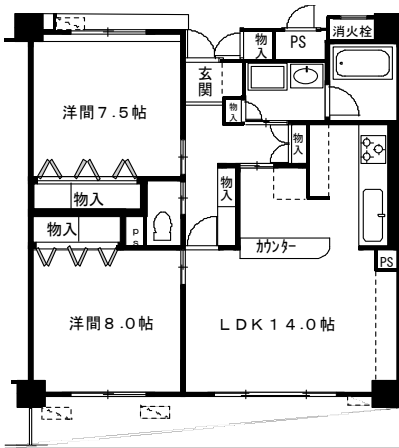

ダイナソール 参考図面

A Type
(専有床面積 / 85.20㎡)

B Type
(専有面積 / 75.57㎡)

B' Type
(専有面積 / 75.57㎡)

C Type
(専有床面積 / 70.17㎡)

D Type
(専有床面積 / 79.38㎡)