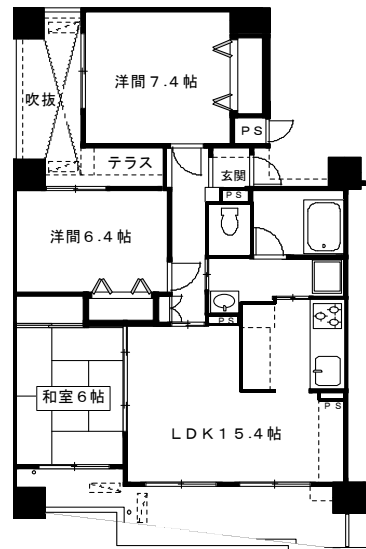

ダイナソール 参考図面

A Type
(専有床面積 / 85.20㎡)

B Type
(専有面積 / 75.57㎡)

B' Type
(専有面積 / 75.57㎡)

C Type
(専有床面積 / 70.17㎡)

D Type
(専有床面積 / 79.38㎡)