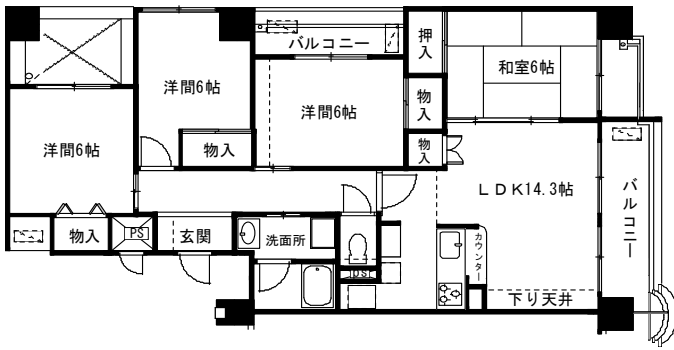

ダイナソール 参考図面

A Type
(専有床面積 / 85.20㎡)

B Type
(専有面積 / 75.57㎡)

B' Type
(専有面積 / 75.57㎡)

C Type
(専有床面積 / 70.17㎡)

D Type
(専有床面積 / 79.38㎡)