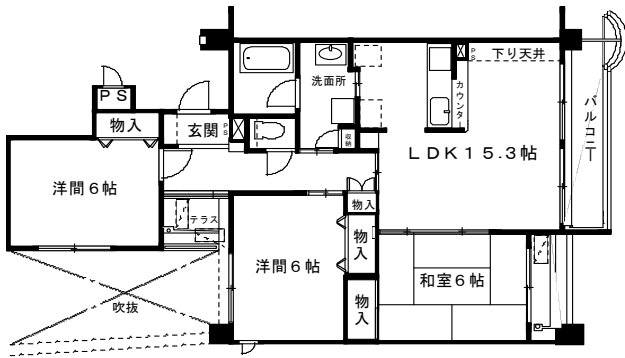

ダイナソール 参考図面

A Type
(専有床面積 / 85.20㎡)

B Type
(専有面積 / 75.57㎡)

B' Type
(専有面積 / 75.57㎡)

C Type
(専有床面積 / 70.17㎡)

D Type
(専有床面積 / 79.38㎡)