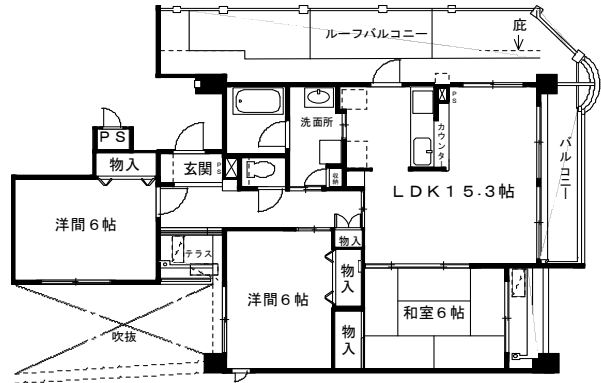

ダイナソール 参考図面

A Type
(専有床面積 / 85.20㎡)

B Type
(専有面積 / 75.57㎡)

B' Type
(専有面積 / 75.57㎡)

C Type
(専有床面積 / 70.17㎡)

D Type
(専有床面積 / 79.38㎡)