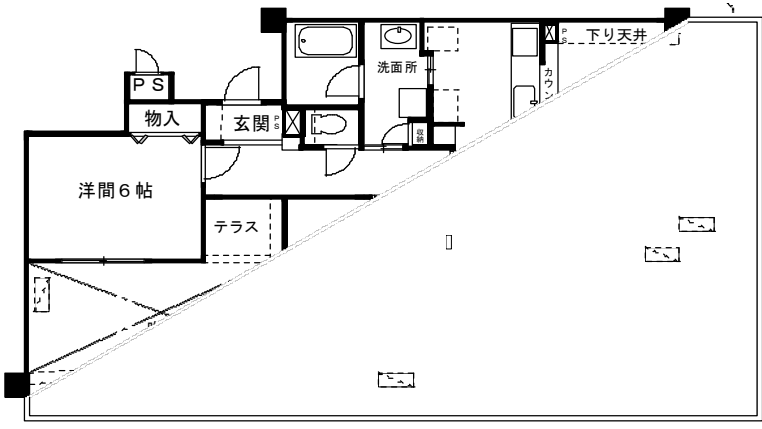

**ダイナソール 1F 参考図面**

**B Type**  
(専有面積 / 75.57 m<sup>2</sup>)

**C Type**  
(専有床面積 / 70.17 m<sup>2</sup>)

**D Type**  
(専有床面積 / 79.38 m<sup>2</sup>)