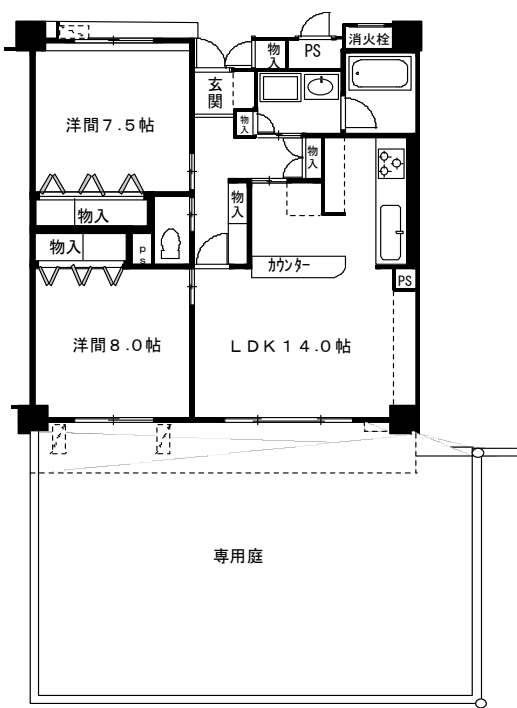

**ダイナソール 1F 参考図面**

**B Type**  
(専有面積 / 75.57 m<sup>2</sup>)

**C Type**  
(専有床面積 / 70.17 m<sup>2</sup>)

**D Type**  
(専有床面積 / 79.38 m<sup>2</sup>)