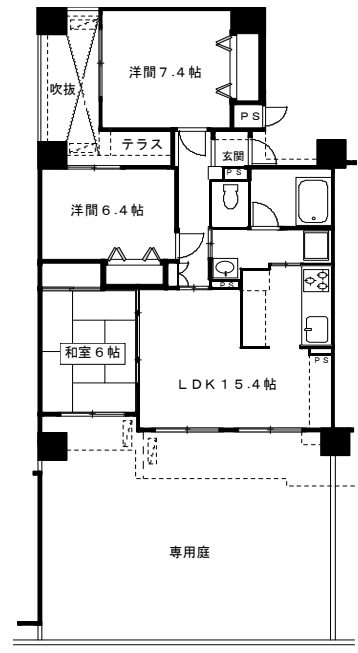

**ダイナソール 1F 参考図面**

**B Type**  
(専有面積 / 75.57 m<sup>2</sup>)

**C Type**  
(専有床面積 / 70.17 m<sup>2</sup>)

**D Type**  
(専有床面積 / 79.38 m<sup>2</sup>)