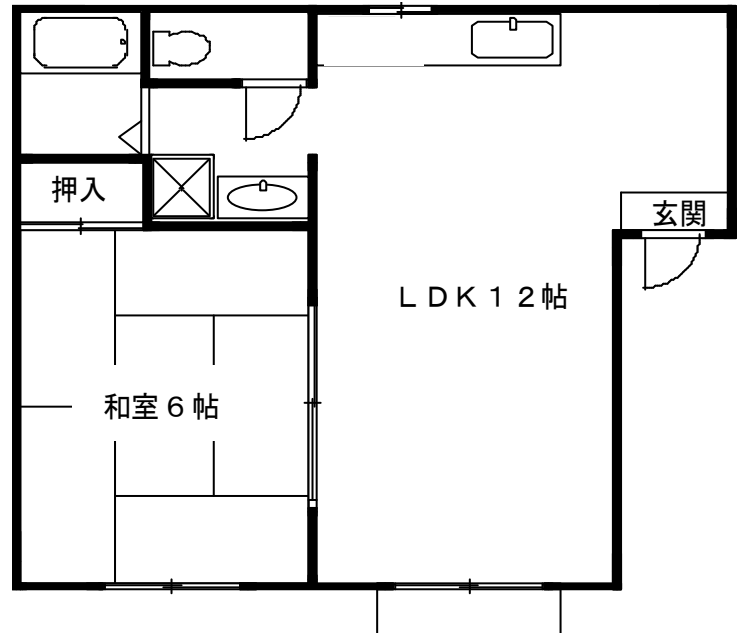

物件名	ティアー神光院
物件所在地	〒603-8836 京都市北区西賀茂神光院町40番1
交通機関	市バス 神光院停 徒歩2分
構造	軽量鉄骨造 2階建
総戸数	8戸
建築	昭和61年10月完成

設備

ガレージ8台 平成17年7月全改装！

条件(1LDK)

賃料		
共益費		水道代
敷金		保証金
礼金		解約引
契約年数		更新料
駐車場		火災保険

2F	201	202	203	205
1F	101	102	103	105

← 西 東 →

ペット相談可！

専有面積38.58㎡
※反転タイプ有