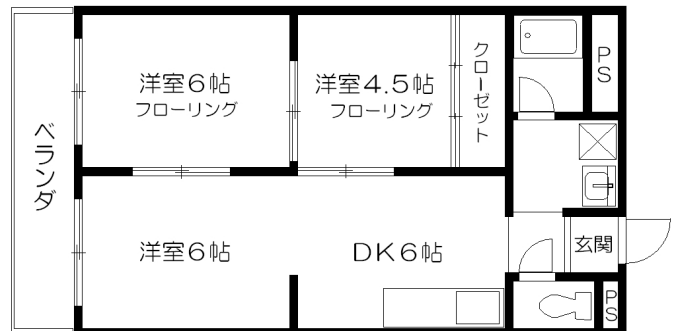

物件名	ニュー太田
物件所在地	京都市北区西賀茂柿ノ木町19番地
交通機関	市バス 西賀茂車庫前 徒歩1分
構造	鉄筋コンクリート造3階建
総戸数	18戸
建築	昭和53年11月

設備		
バス・トイレ別	独立洗面台	浄水器・活水器
駐輪場	ペット可	
鴨川沿いにあり風光明媚です！		

条件			
賃料			
共益費		水道代	
敷金		保証金	
礼金		解約引	
契約年数		更新料	
駐車場		火災保険	

302号室

106号室・205号室

東ベランダ		南ベランダ			
301 Aタイプ	302 Aタイプ	303 Cタイプ	305 Bタイプ	306 Bタイプ	307 Cタイプ
201 Aタイプ	202 Aタイプ	203 Cタイプ	205 Bタイプ	206 Bタイプ	207 Cタイプ
101 Aタイプ	102 Aタイプ	103 Cタイプ	105 Bタイプ	106 Bタイプ	107 Cタイプ
北	南	東			西