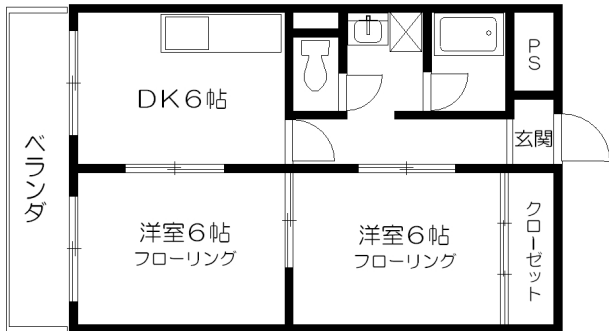

物件名	ニュー太田
物件所在地	京都市北区西賀茂柿ノ木町19番地
交通機関	市バス 西賀茂車庫前 徒歩1分
構造	鉄筋コンクリート造3階建
総戸数	18戸
建築	昭和53年11月

設備		
バス・トイレ別	独立洗面台	浄水器・活水器
駐輪場	ペット可	
鴨川沿いにあり風光明媚です！		

条件			
賃料			
共益費		水道代	
敷金		保証金	
礼金		解約引	
契約年数		更新料	
駐車場		火災保険	

302号室

106号室・205号室

東ベランダ		南ベランダ			
301 Aタイプ	302 Aタイプ	303 Cタイプ	305 Bタイプ	306 Bタイプ	307 Cタイプ
201 Aタイプ	202 Aタイプ	203 Cタイプ	205 Bタイプ	206 Bタイプ	207 Cタイプ
101 Aタイプ	102 Aタイプ	103 Cタイプ	105 Bタイプ	106 Bタイプ	107 Cタイプ
北	南	東			西