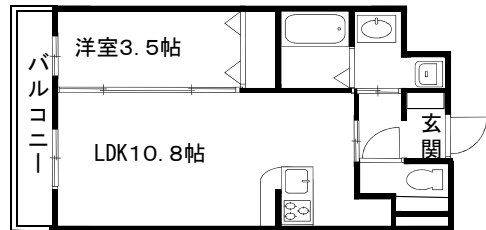

ハピネススクエア桂 参考図面

Aタイプ
専有床面積36.87㎡

Bタイプ
専有床面積35.50㎡

Cタイプ
専有床面積28.20㎡

Dタイプ
専有床面積42.28㎡