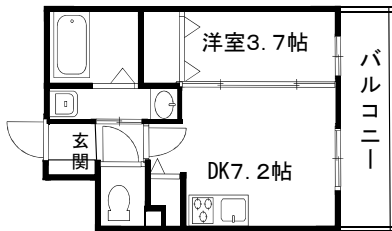

ハピネススクエア桂 参考図面

Aタイプ
専有床面積36.87㎡

Bタイプ
専有床面積35.50㎡

Cタイプ
専有床面積28.20㎡

Dタイプ
専有床面積42.28㎡