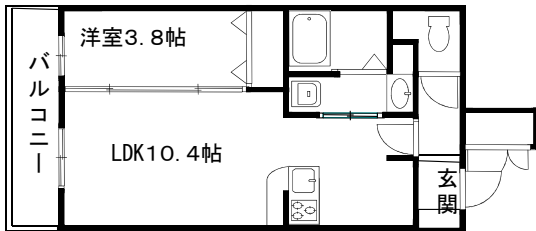

ハピネススクエア桂 参考図面

Aタイプ
専有床面積36.87㎡

Bタイプ
専有床面積35.50㎡

Cタイプ
専有床面積28.20㎡

Dタイプ
専有床面積42.28㎡