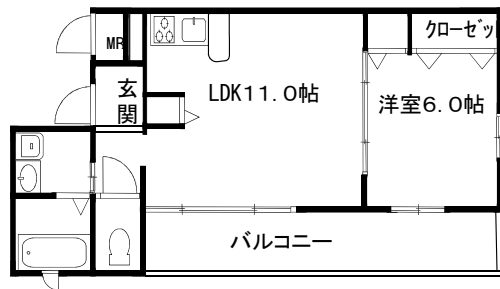

ハピネススクエア桂 参考図面

Aタイプ
専有床面積36.87㎡

Bタイプ
専有床面積35.50㎡

Cタイプ
専有床面積28.20㎡

Dタイプ
専有床面積42.28㎡