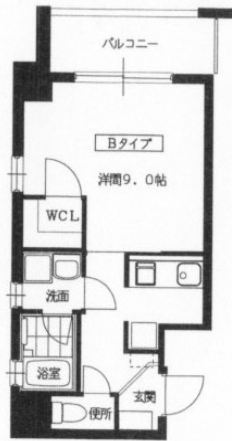

ハーモニアス西大路 参考図面

Aタイプ
(専有床面積/30.59㎡)

Bタイプ
(専有床面積/30.96㎡)

Cタイプ
(専有床面積/30.17㎡)

Dタイプ
(専有床面積/30.42㎡)

C⁻タイプ
(専有床面積/30.82㎡)

D⁻タイプ
(専有床面積/30.65㎡)

Eタイプ
(専有床面積/31.62㎡)

Fタイプ
(専有床面積/40.68㎡)