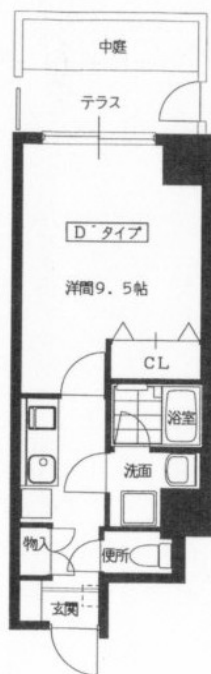

ハーモニアス西大路 参考図面

Aタイプ
(専有床面積/30.59㎡)

Bタイプ
(専有床面積/30.96㎡)

Cタイプ
(専有床面積/30.17㎡)

Dタイプ
(専有床面積/30.42㎡)

C⁻タイプ
(専有床面積/30.82㎡)

D⁻タイプ
(専有床面積/30.65㎡)

Eタイプ
(専有床面積/31.62㎡)

Fタイプ
(専有床面積/40.68㎡)