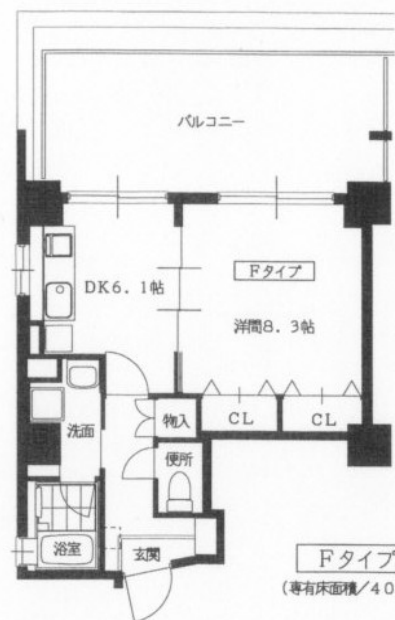

ハーモニアス西大路 参考図面

Aタイプ
(専有床面積/30.59㎡)

Bタイプ
(専有床面積/30.96㎡)

Cタイプ
(専有床面積/30.17㎡)

Dタイプ
(専有床面積/30.42㎡)

C⁻タイプ
(専有床面積/30.82㎡)

D⁻タイプ
(専有床面積/30.65㎡)

Eタイプ
(専有床面積/31.62㎡)

Fタイプ
(専有床面積/40.68㎡)