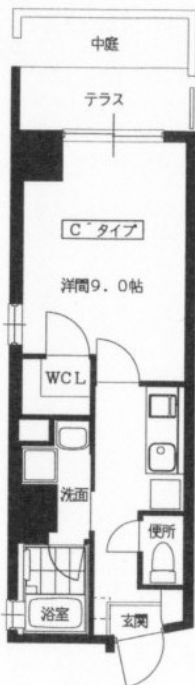

ハーモニアス西大路 参考図面

Aタイプ
(専有床面積/30.59㎡)

Bタイプ
(専有床面積/30.96㎡)

Cタイプ
(専有床面積/30.17㎡)

Dタイプ
(専有床面積/30.42㎡)

C⁻タイプ
(専有床面積/30.82㎡)

D⁻タイプ
(専有床面積/30.65㎡)

Eタイプ
(専有床面積/31.62㎡)

Fタイプ
(専有床面積/40.68㎡)