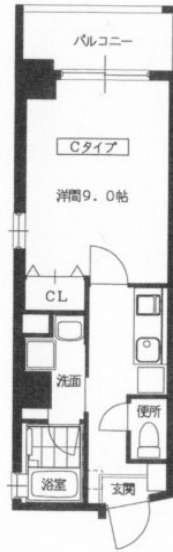

ハーモニアス西大路 参考図面

Aタイプ
(専有床面積/30.59㎡)

Bタイプ
(専有床面積/30.96㎡)

Cタイプ
(専有床面積/30.17㎡)

Dタイプ
(専有床面積/30.42㎡)

C⁻タイプ
(専有床面積/30.82㎡)

D⁻タイプ
(専有床面積/30.65㎡)

Eタイプ
(専有床面積/31.62㎡)

Fタイプ
(専有床面積/40.68㎡)