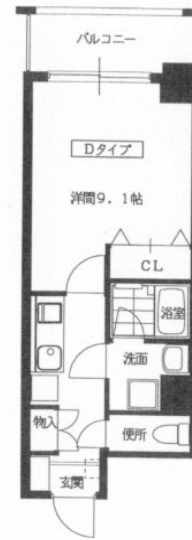

ハーモニアス西大路 参考図面

Aタイプ
(専有床面積/30.59㎡)

Bタイプ
(専有床面積/30.96㎡)

Cタイプ
(専有床面積/30.17㎡)

Dタイプ
(専有床面積/30.42㎡)

C⁻タイプ
(専有床面積/30.82㎡)

D⁻タイプ
(専有床面積/30.65㎡)

Eタイプ
(専有床面積/31.62㎡)

Fタイプ
(専有床面積/40.68㎡)