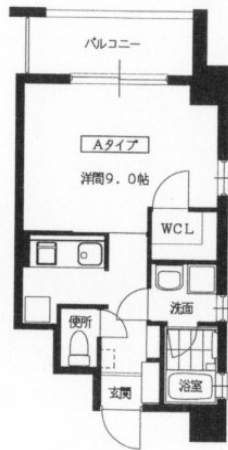

ハーモニアス西大路 参考図面

Aタイプ
(専有床面積/30.59㎡)

Bタイプ
(専有床面積/30.96㎡)

Cタイプ
(専有床面積/30.17㎡)

Dタイプ
(専有床面積/30.42㎡)

C⁻タイプ
(専有床面積/30.82㎡)

D⁻タイプ
(専有床面積/30.65㎡)

Eタイプ
(専有床面積/31.62㎡)

Fタイプ
(専有床面積/40.68㎡)