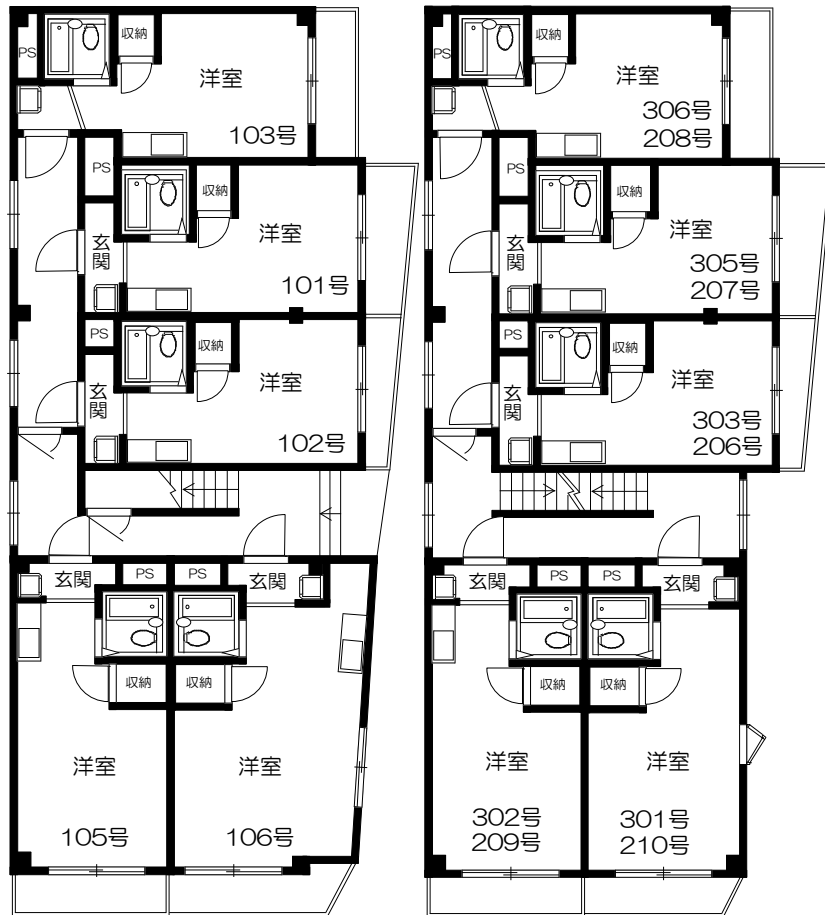

物件名	バンベール伏見						
物件所在地	京都市伏見区深草小久保町317						
交通機関	近鉄京都線	伏見駅	徒歩11分				
	地下鉄烏丸線	竹田駅	徒歩7分				
	京阪本線	墨染駅	徒歩15分				
構造	鉄骨ALC造 3階建						
総戸数	15戸						
建築	昭和62年11月完成						
設備				条件			
オートロック 駐輪場 インターネット無料				賃料			
エアコン 室内洗濯機設置可 ガスコンロ設置可				共益費		水道代	
モニター付インターホン				敷金		契約年数	
				礼金			
						更新料	
				退去RC代		火災保険	