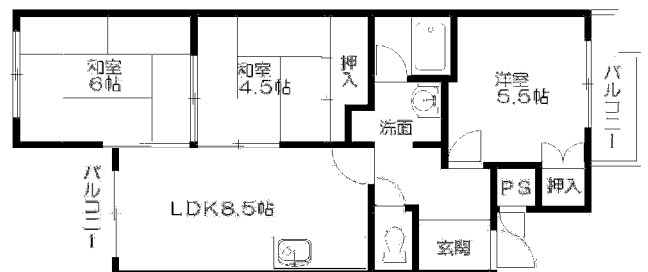

物件名	パーティー浅原			
物件所在地	京都市西京区桂浅原町119番地			
交通機関	阪急 桂 徒歩10分			
構造	鉄筋コンクリート造 4階建			
総戸数	15戸			
建築	昭和60年12月完成(平成24年改修工事済)			
設備		条件		
3点給湯 室内洗濯機置き場有		賃料		
エアコン設置可(希望者) 1階専用庭付		共益費	水道代	
二面ベランダ		敷金	保証金	
		礼金	解約引	
		契約年数	更新料	
駐車場(17台) 駐輪場		駐車場	火災保険	

		401 Bタイプ	402 Aタイプ		403 Aタイプ
301 Bタイプ		302 Bタイプ	303 Aタイプ		305 Aタイプ
201 Bタイプ		202 Bタイプ	203 Aタイプ		205 Aタイプ
101 Bタイプ		102 Bタイプ	103 Aタイプ		105 Aタイプ

← 北西

南西

南東 →

Aタイプ
専有床面積
61.89㎡

Bタイプ
専有床面積
54.70㎡