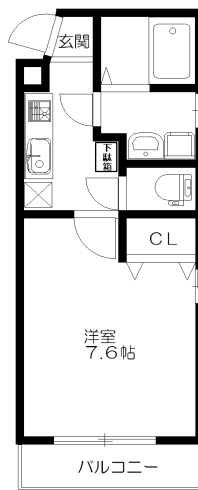

物件名	フラット長者町			
所在地	上京区下長者町通油小路西入紹巴町26			
交通機関	京都市営烏丸線 丸太町駅	徒歩14分		
	京都市営烏丸線 今出川駅	徒歩17分		
	京都市バス 堀川下長者町	徒歩2分		
構造	RC造 4階建			
総戸数	6戸			
建築	平成15年2月完成			

設備		条件		
オートロック	エアコン エレベーター	賃料		
BSアンテナ	駐輪場	共益費	水道代	
ガスコンロ	バス・トイレ別 室内洗濯機置場	敷金	保証金	
温水洗浄便座	浴室乾燥機 シャントレ付洗面台	礼金	解約引	
自転車・原付駐輪可(各戸1台のみ)		契約年数	更新料	
★東隣ファミリーマート	★同志社へ自転車で約10分	駐車場	火災保険	

4F	居宅		
3F	301	302	303
2F	201	202	203
1F	エントランス	テナント	

南ベランダ

西ベランダ

201・301号タイプ
24.15㎡

202・302号タイプ
24.79㎡

203・303号タイプ
24.79㎡