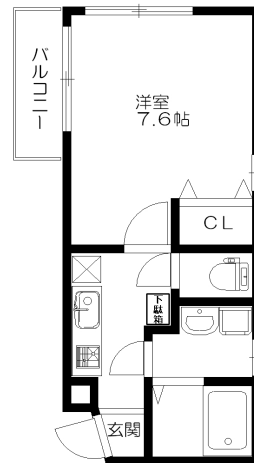

物件名	フラット長者町			
所在地	上京区下長者町通油小路西入紹巴町26			
交通機関	京都市営烏丸線 丸太町駅	徒歩14分		
	京都市営烏丸線 今出川駅	徒歩17分		
	京都市バス 堀川下長者町	徒歩2分		
構造	RC造 4階建			
総戸数	6戸			
建築	平成15年2月完成			

設備		条件		
オートロック	エアコン エレベーター	賃料		
BSアンテナ	駐輪場	共益費	水道代	
ガスコンロ	バス・トイレ別 室内洗濯機置場	敷金	保証金	
温水洗浄便座	浴室乾燥機 シャントレ付洗面台	礼金	解約引	
自転車・原付駐輪可(各戸1台のみ)		契約年数	更新料	
★東隣ファミリーマート	★同志社へ自転車で約10分	駐車場	火災保険	

4F	居宅		
3F	301	302	303
2F	201	202	203
1F	エントランス	テナント	

南ベランダ

西ベランダ

201・301号タイプ
24.15㎡

202・302号タイプ
24.79㎡

203・303号タイプ
24.79㎡