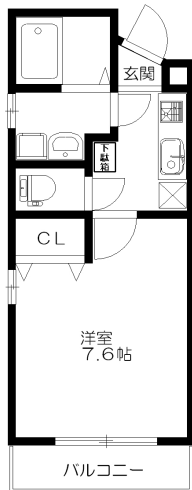

物件名	フラット長者町			
所在地	上京区下長者町通油小路西入紹巴町26			
交通機関	京都市営烏丸線 丸太町駅	徒歩14分		
	京都市営烏丸線 今出川駅	徒歩17分		
	京都市バス 堀川下長者町	徒歩2分		
構造	RC造 4階建			
総戸数	6戸			
建築	平成15年2月完成			

設備		条件		
オートロック	エアコン エレベーター	賃料		
BSアンテナ	駐輪場	共益費	水道代	
ガスコンロ	バス・トイレ別 室内洗濯機置場	敷金	保証金	
温水洗浄便座	浴室乾燥機 シャントレ付洗面台	礼金	解約引	
自転車・原付駐輪可(各戸1台のみ)		契約年数	更新料	
★東隣ファミリーマート	★同志社へ自転車で約10分	駐車場	火災保険	

4F	居宅		
3F	301	302	303
2F	201	202	203
1F	エントランス	テナント	

南ベランダ

西ベランダ

201・301号タイプ
24.15㎡

202・302号タイプ
24.79㎡

203・303号タイプ
24.79㎡