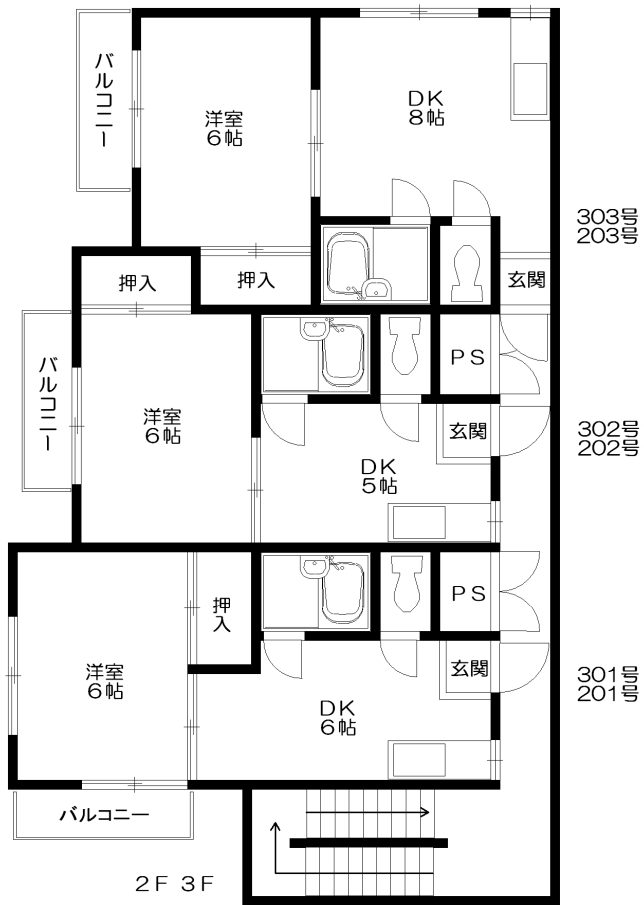

設備	
フローリング キッチンガスコンロ設置可	
バス・トイレパレットタイプ 洗濯機設置可(ベランダ)	
エアコン 2点給湯 駐輪スペース有り	
2人同居相談可	
ペット小型1匹のみ(犬・猫)相談可 *届け出要	

条件			
賃料			
共益費		水道代	
敷金			
礼金		更新料	
契約年数		火災保険