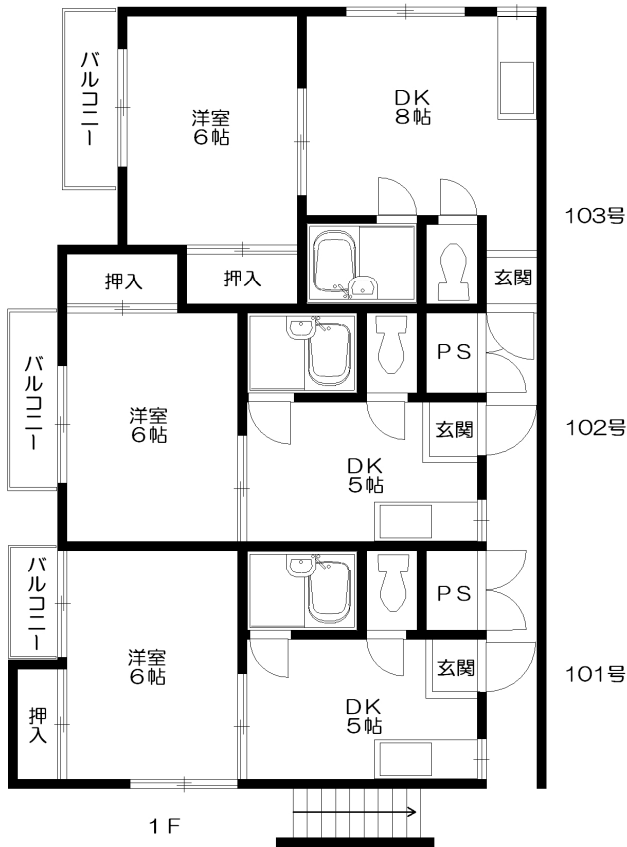

設備	
フローリング キッチンガスコンロ設置可	
バス・トイレパレットタイプ 洗濯機設置可(ベランダ)	
エアコン 2点給湯 駐輪スペース有り	
2人同居相談可	
ペット小型1匹のみ(犬・猫)相談可 *届け出要	

条件			
賃料			
共益費		水道代	
敷金			
礼金		更新料	
契約年数		火災保険