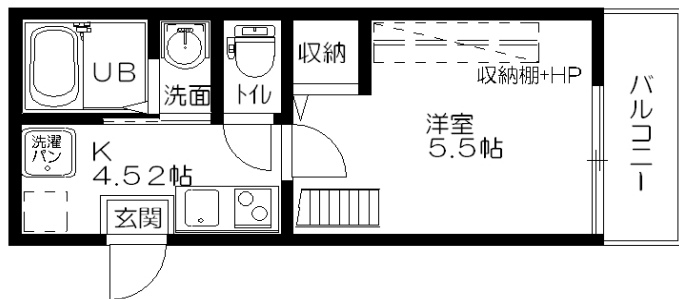

プレシャス五番館 間取図

**Aタイプ**  
 専有面積/18.63㎡  
 +  
 ロフト/5.25帖

**Cタイプ**  
 専有面積/18.84㎡  
 +  
 ロフト/5.3帖

**Bタイプ**  
 専有面積/18.63㎡  
 +  
 ロフト/5.25帖