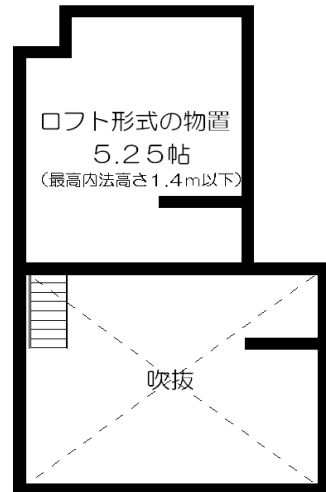

プレシャス五番館 間取図

**Aタイプ**  
 専有面積/18.63㎡  
 +  
 ロフト/5.25帖

**Cタイプ**  
 専有面積/18.84㎡  
 +  
 ロフト/5.3帖

**Bタイプ**  
 専有面積/18.63㎡  
 +  
 ロフト/5.25帖