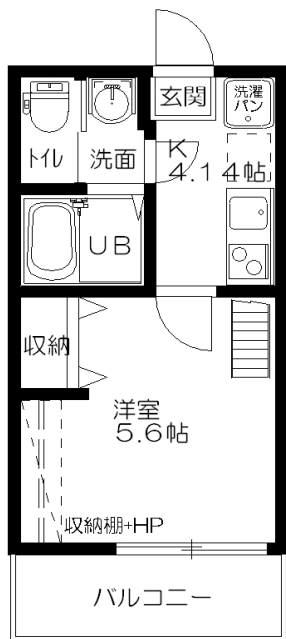

プレシャス五番館 間取図

**Aタイプ**  
 専有面積/18.63㎡  
 +  
 ロフト/5.25帖

**Cタイプ**  
 専有面積/18.84㎡  
 +  
 ロフト/5.3帖

**Bタイプ**  
 専有面積/18.63㎡  
 +  
 ロフト/5.25帖