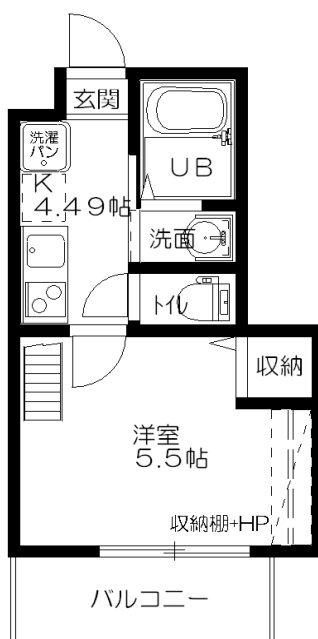

プレシャス五番館 間取図

**Aタイプ**  
 専有面積/18.63㎡  
 +  
 ロフト/5.25帖

**Cタイプ**  
 専有面積/18.84㎡  
 +  
 ロフト/5.3帖

**Bタイプ**  
 専有面積/18.63㎡  
 +  
 ロフト/5.25帖