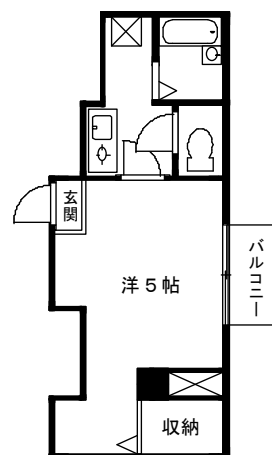

# メゾン・ド・パーク 参考図面

**A Type**  
(専有面積 23.28㎡)

**B Type**  
(専有面積 20.23㎡)

**C Type**  
(専有面積 23.65㎡)

**D Type**  
(専有面積 31.75㎡)

**E Type**  
(専有面積 20.00㎡)