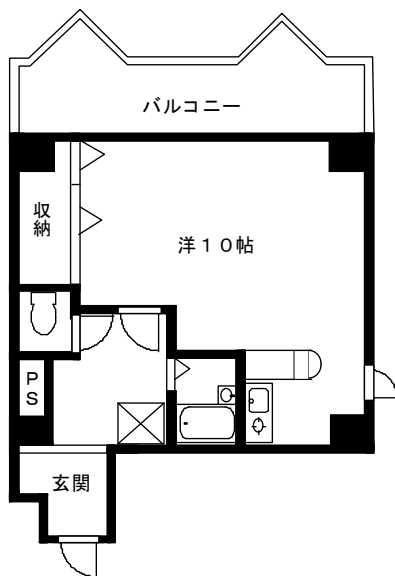

# メゾン・ド・パーク 参考図面

**A Type**  
(専有面積 23.28㎡)

**B Type**  
(専有面積 20.23㎡)

**C Type**  
(専有面積 23.65㎡)

**D Type**  
(専有面積 31.75㎡)

**E Type**  
(専有面積 20.00㎡)