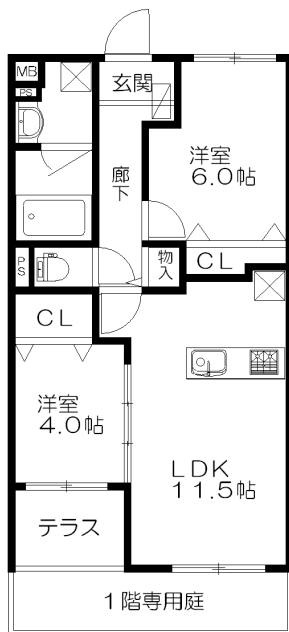

物件名	メデルコート桂				
物件所在地	京都市西京区桂春日町 3番6				
交通機関	阪急 桂駅 徒歩8分				
構造	木造2階建				
総戸数	8戸				
建築	平成27年12月下旬完成予定				
設備		条件			
キッチン(天板人工大理石 L-1950) ガス3口(グリル付) シャンドル洗面化粧台(750タイプ) 大型浴槽(1317タイプ) オートロック TVモニター付インターホン 浴室乾燥機 1階(専用庭散水栓・キッチン床下収納・防犯シャッター有り) 下駄箱(トルタイプ) 駐輪場(自転車無料・原付有料) 駐車場 普通車3台・軽小型車1台		賃料			
		共益費		水道代	
		敷金		契約年数	
		礼金		更新料	
		駐車場			
		軽小型車		火災保険	

201 Aタイプ	202 Bタイプ	203 Bタイプ	205 Aタイプ
101 Aタイプ 専用庭付	102 Bタイプ 専用庭付	103 Bタイプ 専用庭付	105 Aタイプ 専用庭付
南 ←		東ベランダ → 北	

Aタイプ
反転タイプ有
(専用庭は1階のみ)

Bタイプ
反転タイプ有
(専用庭は1階のみ)