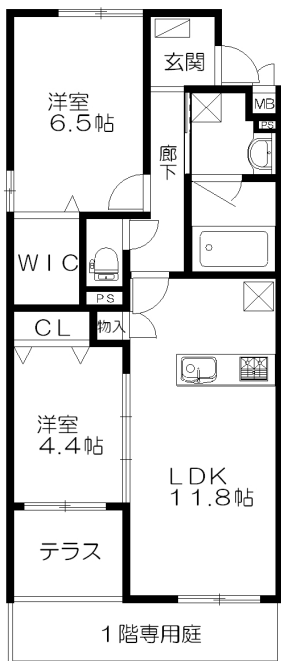

物件名	メデルコート桂				
物件所在地	京都市西京区桂春日町 3番6				
交通機関	阪急 桂駅 徒歩8分				
構造	木造2階建				
総戸数	8戸				
建築	平成27年12月下旬完成予定				
設備		条件			
キッチン(天板人工大理石 L-1950) ガス3口(グリル付) シャンドル洗面化粧台(750タイプ) 大型浴槽(1317タイプ) オートロック TVモニター付インターホン 浴室乾燥機 1階(専用庭散水栓・キッチン床下収納・防犯シャッター有り) 下駄箱(トルタイプ) 駐輪場(自転車無料・原付有料) 駐車場 普通車3台・軽小型車1台		賃料			
		共益費		水道代	
		敷金		契約年数	
		礼金		更新料	
		駐車場			
		軽小型車		火災保険	

201 Aタイプ	202 Bタイプ	203 Bタイプ	205 Aタイプ
101 Aタイプ 専用庭付	102 Bタイプ 専用庭付	103 Bタイプ 専用庭付	105 Aタイプ 専用庭付
南 ←		東ベランダ → 北	

Aタイプ
反転タイプ有
(専用庭は1階のみ)

Bタイプ
反転タイプ有
(専用庭は1階のみ)