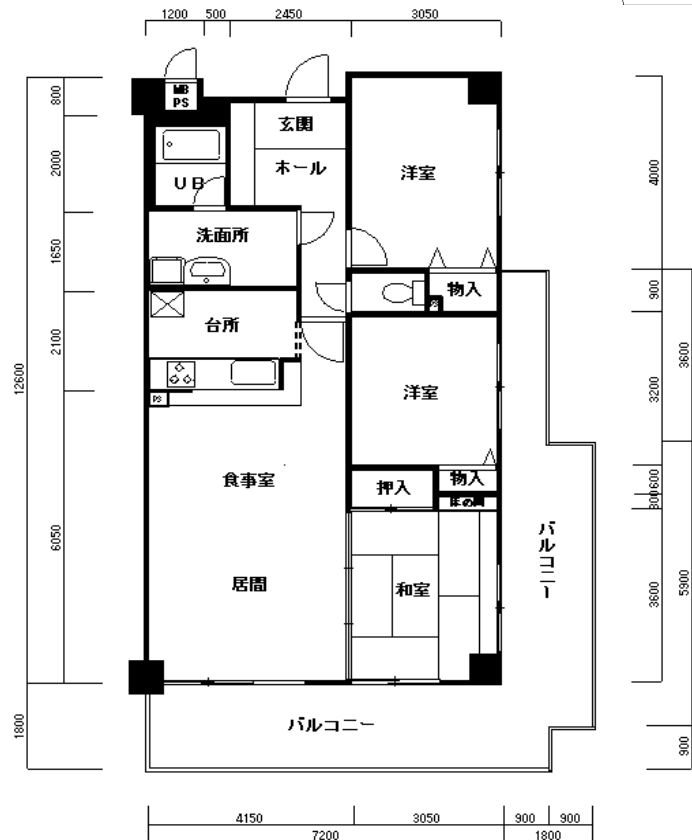

### G TYPE <4LDK>

専有床面積 / 117.92㎡ (35.67坪)  
 バルコニー面積 / 15.12㎡ (庇あり)

### B1 TYPE <4LDK>

専有床面積 / 107.32㎡ (32.46坪)  
 バルコニー面積 / 20.26㎡ (庇あり)  
 専用庭面積 / 30.76㎡

### H TYPE <3LDK>

専有床面積 / 89.34㎡ (27.02坪)  
 バルコニー面積 / 27.63㎡ (庇あり)