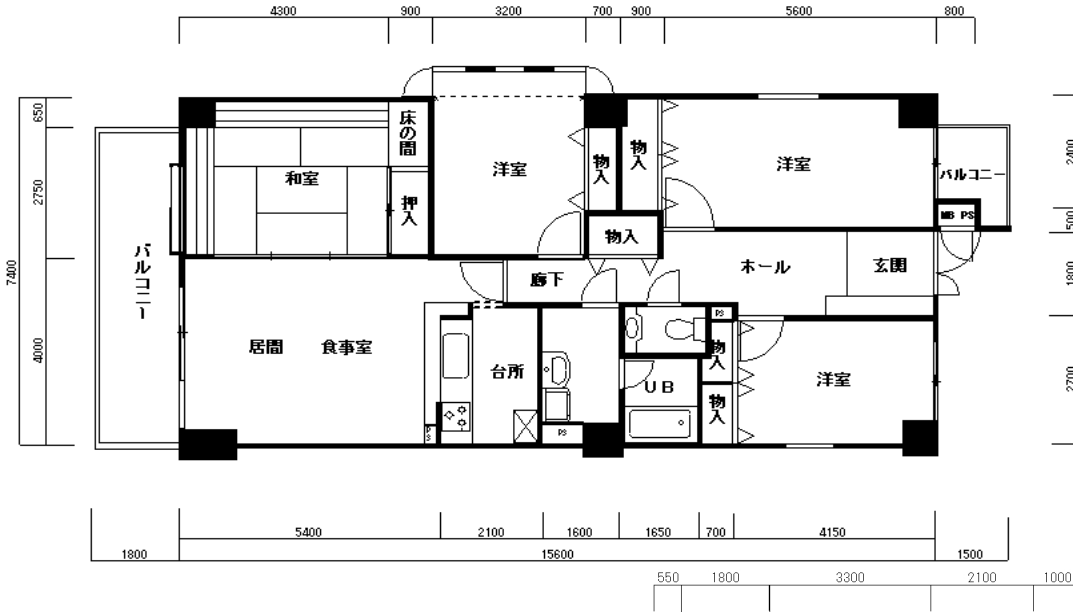

### G TYPE <4LDK>

専有床面積 / 117.92㎡ (35.67坪)  
 バルコニー面積 / 15.12㎡ (庇あり)

### B1 TYPE <4LDK>

専有床面積 / 107.32㎡ (32.46坪)  
 バルコニー面積 / 20.26㎡ (庇あり)  
 専用庭面積 / 30.76㎡

### H TYPE <3LDK>

専有床面積 / 89.34㎡ (27.02坪)  
 バルコニー面積 / 27.63㎡ (庇あり)