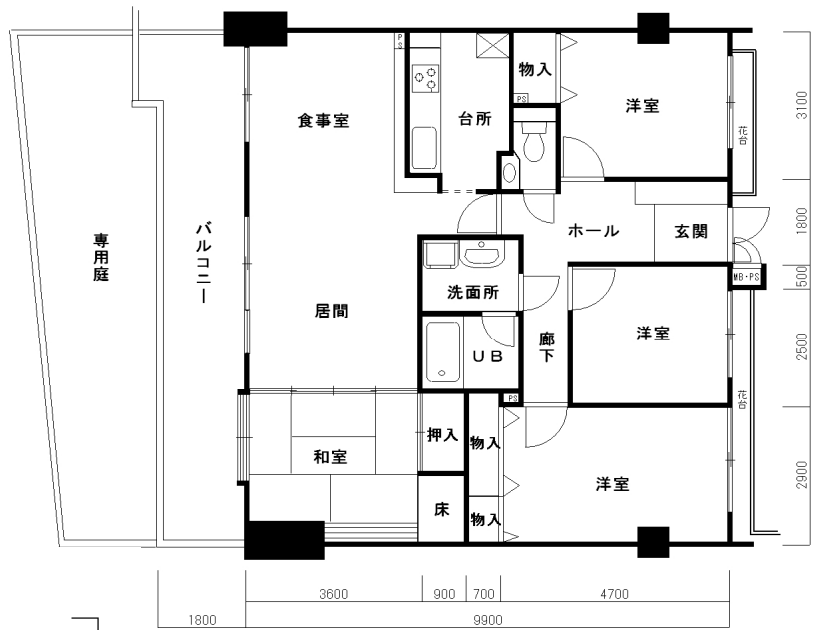

### G TYPE <4LDK>

専有床面積 / 117.92㎡ (35.67坪)  
 バルコニー面積 / 15.12㎡ (庇あり)

### B1 TYPE <4LDK>

専有床面積 / 107.32㎡ (32.46坪)  
 バルコニー面積 / 20.26㎡ (庇あり)  
 専用庭面積 / 30.76㎡

### H TYPE <3LDK>

専有床面積 / 89.34㎡ (27.02坪)  
 バルコニー面積 / 27.63㎡ (庇あり)