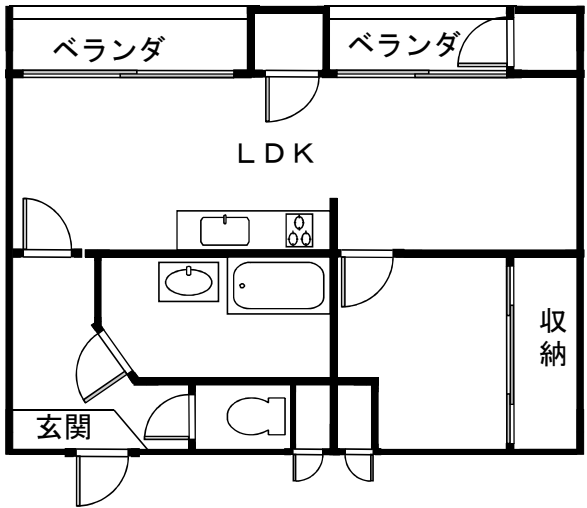

リバーサイド高野 参考図面

A type
(専有床面積 22㎡)

B type
(専有床面積 25㎡)

C type
(専有床面積 24㎡)

D type
(専有床面積 42㎡)