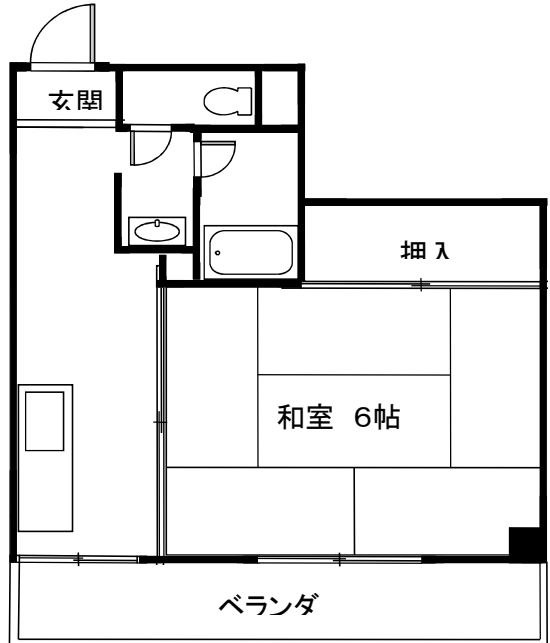

リバーサイド高野 参考図面

A type
(専有床面積 22㎡)

B type
(専有床面積 25㎡)

C type
(専有床面積 24㎡)

D type
(専有床面積 42㎡)