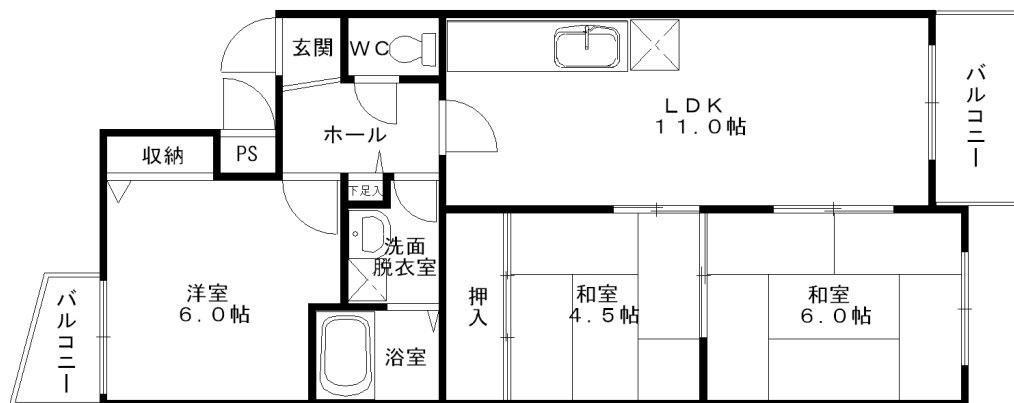

物件名	ローファス小島
物件所在地	〒615-8251 京都市西京区山田猫塚町14
交通機関	阪急 桂 駅 徒歩20分 阪急 上桂駅 徒歩15分
構造	鉄筋コンクリート造 3階建
総戸数	総戸数 21戸
建築	平成4年5月完成

設備	
オートロック BSアンテナ NTT光ファイバー エアコン2基 3点給湯 2ロコンロ設置可 ロボットゲートセンサー付ガレージ 東西2面ベランダ 駐輪場(バイク可) TVモニター付きカラーインターホン 防犯カメラ設置(セコム) カード鍵	

条件			
賃料			
共益費		水道代	
敷金		保証金	
契約年数		解約引	
ガレージリモコン保証金		更新料	
駐車場		火災保険	

北 南

3F	308	307	306	305	303	302	301
2F	208	207	206	205	203	202	201
1F	108	107	106	105	103	102	101

← 東ベランダ →

専有床面積