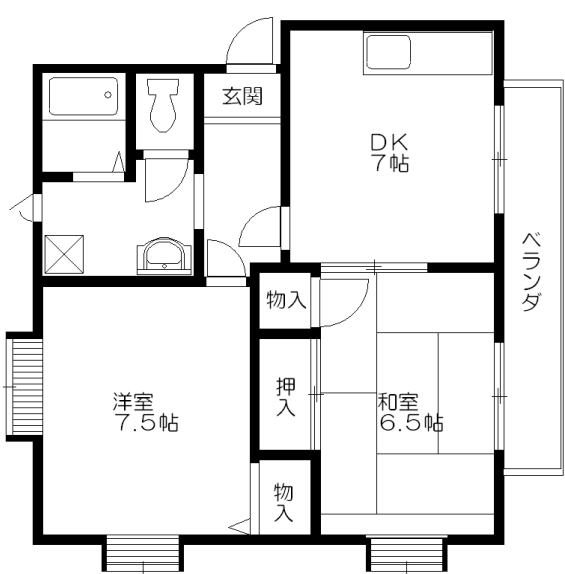

物件名	ヴィラフルール東棟/西棟		
物件所在地	〒607-8112 京都市山科区小山中ノ川町78-1		
交通機関	JR琵琶湖線 地下鉄東西線 京阪京津線	山科駅 山科駅 四宮駅	徒歩28分 徒歩25分 徒歩18分
構造	軽量鉄骨造 2階建		
総戸数	東棟4戸/西棟8戸		
建築	平成5年3月完成		

設備		条件			
ガスキッチン	洗髪洗面化粧台	賃料			
BSアンテナ	角部屋 室内洗濯機設置可	共益費		水道代	
駐車場	駐輪場有(普通バイク可)	敷金		契約年数	
エアコン1台設置(平成26年12月より新規募集時)		礼金		駐車場	
		更新料		更新時 事務手数	
		火災保険		広告料	

201	202	203	205
101	102	103	105

207	206
107	106

西棟

東棟

※反転タイプ有
専有面積50㎡