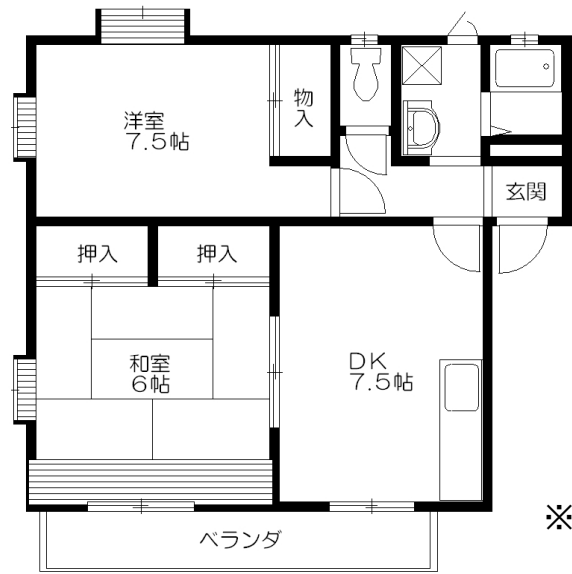

物件名	ヴィラフルール東棟/西棟		
物件所在地	〒607-8112 京都市山科区小山中ノ川町78-1		
交通機関	JR琵琶湖線 地下鉄東西線 京阪京津線	山科駅 山科駅 四宮駅	徒歩28分 徒歩25分 徒歩18分
構造	軽量鉄骨造 2階建		
総戸数	東棟4戸/西棟8戸		
建築	平成5年3月完成		

設備		条件			
ガスキッチン	洗髪洗面化粧台	賃料			
BSアンテナ	角部屋 室内洗濯機設置可	共益費		水道代	
駐車場	駐輪場有(普通バイク可)	敷金		契約年数	
エアコン1台設置(平成26年12月より新規募集時)		礼金		駐車場	
		更新料		更新時 事務手数	
		火災保険		広告料	

201	202	203	205
101	102	103	105

207	206
107	106

西棟

東棟

※反転タイプ有
専有面積50㎡