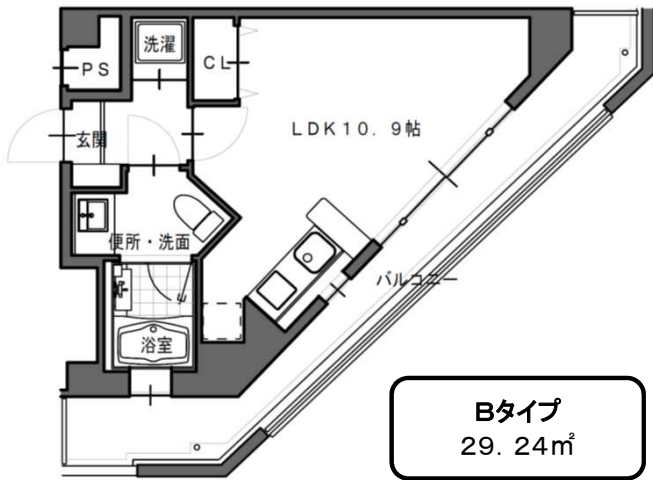

ヴォールレーベン間取図

A1タイプ
28.16㎡

A2タイプ
28.16㎡

Bタイプ
29.24㎡

Cタイプ
28.71㎡