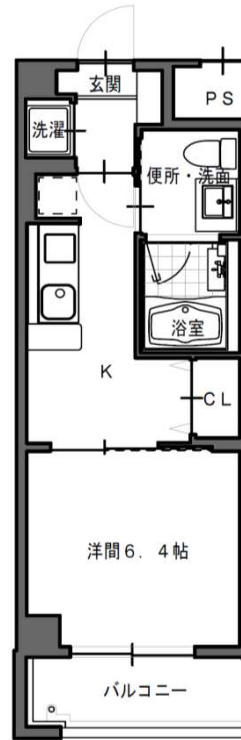

ヴォールレーベン間取図

A1タイプ
28.16㎡

A2タイプ
28.16㎡

Bタイプ
29.24㎡

Cタイプ
28.71㎡