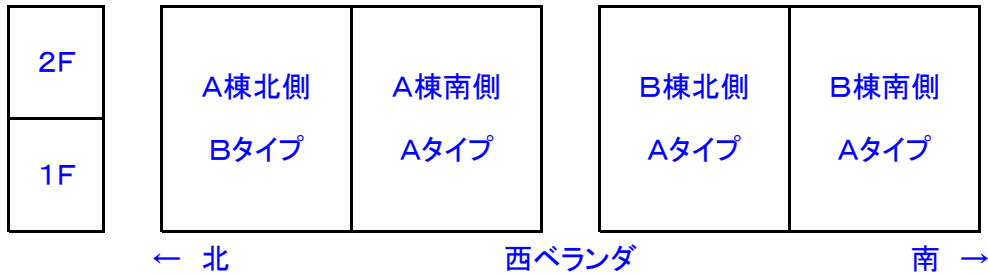

物件名	中久世テラスハウス
所在地	京都市南区久世中久世町1丁目39番地
交通機関	JR 桂川駅 徒歩6分
構造	木造カラーベスト葺(連棟) 2階建
総戸数	4戸
建築	平成2年完成

設備		条件			
エアコン1基	3点給湯	賃料			
シャンプードレッサー	フローリング	共益費		水道代	
風呂追炊き機能付	洗濯機室内設置可	敷金		保証金	
Aタイプ(3LDKタイプ)・Bタイプ(2LDKタイプ)		礼金		解約引	
専用庭有り	ガレージ近隣にて紹介可	契約年数		更新料	
		駐車場		火災保険	

Aタイプ

Bタイプ

※略図につき相違のある場合は現状優先となります。