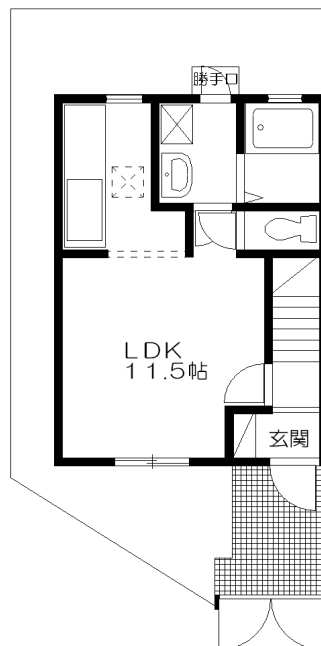

物件名	中久世テラスハウス
所在地	京都市南区久世中久世町1丁目39番地
交通機関	JR 桂川駅 徒歩6分
構造	木造カラーベスト葺(連棟) 2階建
総戸数	4戸
建築	平成2年完成

設備		条件			
エアコン1基	3点給湯	賃料			
シャンプードレッサー	フローリング	共益費		水道代	
風呂追炊き機能付	洗濯機室内設置可	敷金		保証金	
Aタイプ(3LDKタイプ)・Bタイプ(2LDKタイプ)		礼金		解約引	
専用庭有り	ガレージ近隣にて紹介可	契約年数		更新料	
		駐車場		火災保険	

Aタイプ

Bタイプ

※略図につき相違のある場合は現状優先となります。