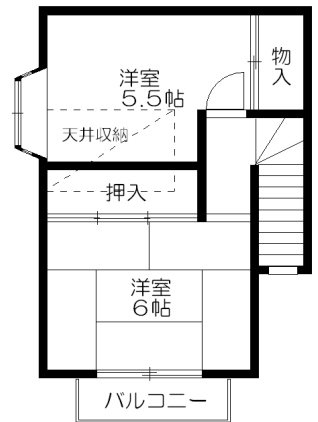

物件名	中久世テラスハウス
所在地	京都市南区久世中久世町1丁目39番地
交通機関	JR 桂川駅 徒歩6分
構造	木造カラーベスト葺(連棟) 2階建
総戸数	4戸
建築	平成2年完成

設備		条件			
エアコン1基	3点給湯	賃料			
シャンプードレッサー	フローリング	共益費		水道代	
風呂追炊き機能付	洗濯機室内設置可	敷金		保証金	
Aタイプ(3LDKタイプ)・Bタイプ(2LDKタイプ)		礼金		解約引	
専用庭有り	ガレージ近隣にて紹介可	契約年数		更新料	
		駐車場		火災保険	

Aタイプ

Bタイプ

※略図につき相違のある場合は現状優先となります。