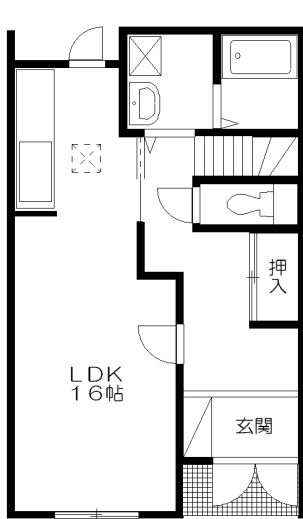

物件名	中久世テラスハウス
所在地	京都市南区久世中久世町1丁目39番地
交通機関	JR 桂川駅 徒歩6分
構造	木造カラーベスト葺(連棟) 2階建
総戸数	4戸
建築	平成2年完成

設備		条件			
エアコン1基	3点給湯	賃料			
シャンプードレッサー	フローリング	共益費		水道代	
風呂追炊き機能付	洗濯機室内設置可	敷金		保証金	
Aタイプ(3LDKタイプ)・Bタイプ(2LDKタイプ)		礼金		解約引	
専用庭有り	ガレージ近隣にて紹介可	契約年数		更新料	
		駐車場		火災保険	

Aタイプ

Bタイプ

※略図につき相違のある場合は現状優先となります。