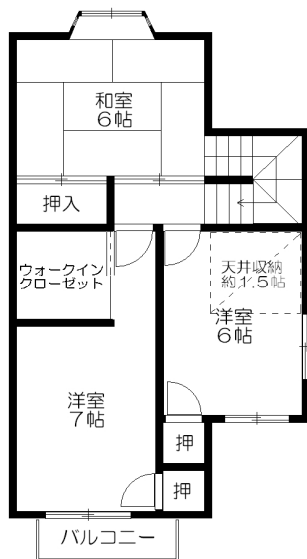

物件名	中久世テラスハウス
所在地	京都市南区久世中久世町1丁目39番地
交通機関	JR 桂川駅 徒歩6分
構造	木造カラーベスト葺(連棟) 2階建
総戸数	4戸
建築	平成2年完成

設備		条件			
エアコン1基	3点給湯	賃料			
シャンプードレッサー	フローリング	共益費		水道代	
風呂追炊き機能付	洗濯機室内設置可	敷金		保証金	
Aタイプ(3LDKタイプ)・Bタイプ(2LDKタイプ)		礼金		解約引	
専用庭有り	ガレージ近隣にて紹介可	契約年数		更新料	
		駐車場		火災保険	

Aタイプ

Bタイプ

※略図につき相違のある場合は現状優先となります。