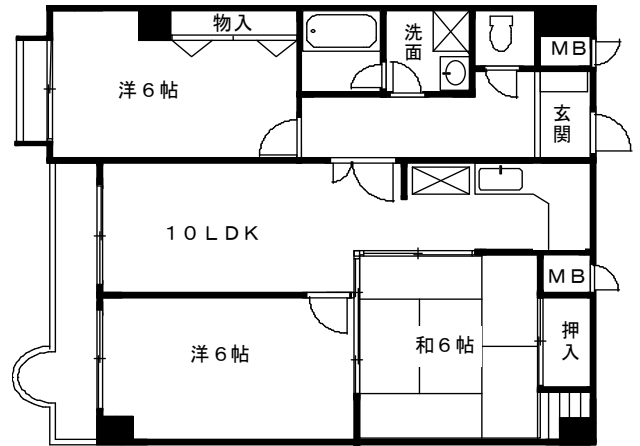

# 嵯峨西和 参考図面

**A Type**  
(専有床面積 / 60.87㎡)

**B Type**  
(専有床面積 / 60.87㎡)

**C Type**  
(専有床面積 / 61.20㎡)

**D Type**  
(専有床面積 / 61.20㎡)

**E Type**  
(専有床面積 / 61.68㎡)