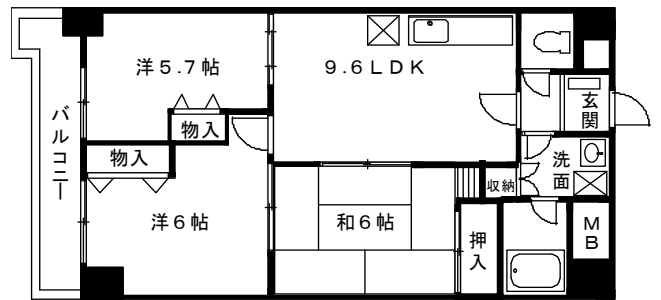

# 嵯峨西和 参考図面

**A Type**  
(専有床面積 / 60.87㎡)

**B Type**  
(専有床面積 / 60.87㎡)

**C Type**  
(専有床面積 / 61.20㎡)

**D Type**  
(専有床面積 / 61.20㎡)

**E Type**  
(専有床面積 / 61.68㎡)