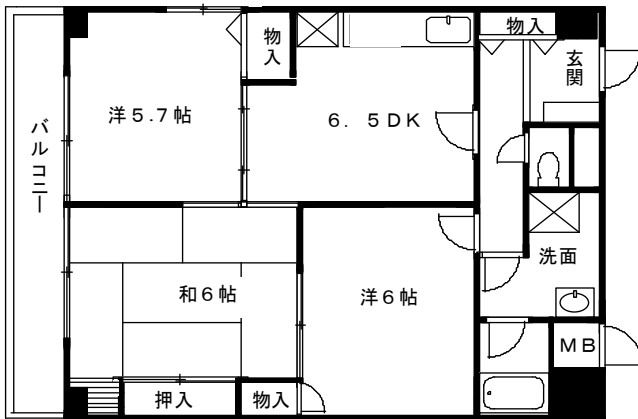

# 嵯峨西和 参考図面

**A Type**  
(専有床面積 / 60.87㎡)

**B Type**  
(専有床面積 / 60.87㎡)

**C Type**  
(専有床面積 / 61.20㎡)

**D Type**  
(専有床面積 / 61.20㎡)

**E Type**  
(専有床面積 / 61.68㎡)