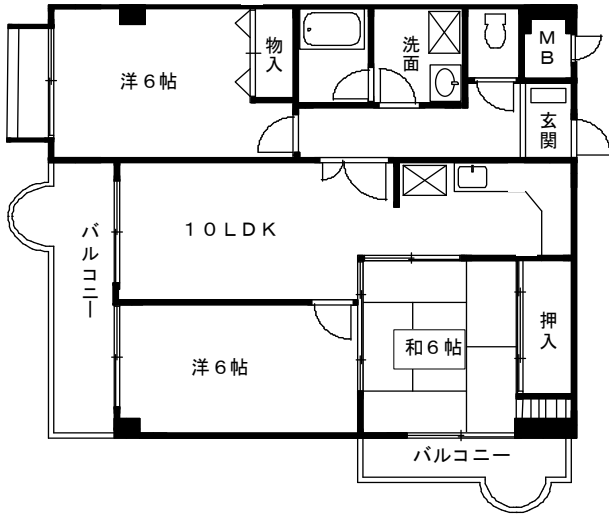

# 嵯峨西和 参考図面

**A Type**  
(専有床面積 / 60.87㎡)

**B Type**  
(専有床面積 / 60.87㎡)

**C Type**  
(専有床面積 / 61.20㎡)

**D Type**  
(専有床面積 / 61.20㎡)

**E Type**  
(専有床面積 / 61.68㎡)