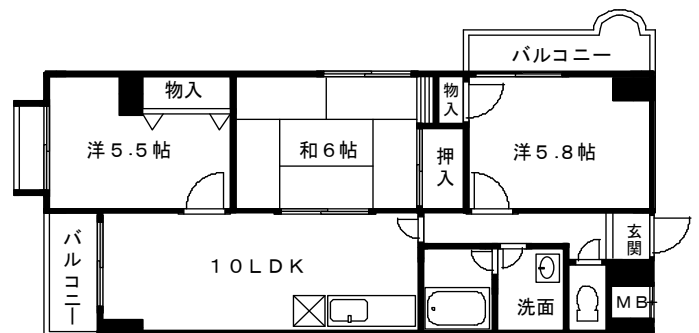

# 嵯峨西和 参考図面

**A Type**  
(専有床面積 / 60.87㎡)

**B Type**  
(専有床面積 / 60.87㎡)

**C Type**  
(専有床面積 / 61.20㎡)

**D Type**  
(専有床面積 / 61.20㎡)

**E Type**  
(専有床面積 / 61.68㎡)