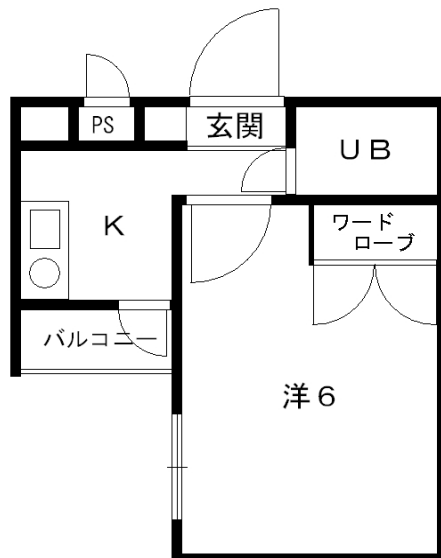

物件名	御幸町ハイツ							
物件所在地	京都市下京区御幸町通綾小路下る 丸屋町408番地							
交通機関	地下鉄烏丸線 四条駅 徒歩8分 阪急京都線 河原町駅 徒歩4分							
構造	鉄筋コンクリート造 4階建							
総戸数	24戸							
建築	昭和55年完成							
設備				条件				
エアコン・ガスキッチン 設置可・床フローリング調CF 3点式ユニットバス・洗濯機設置可(ベランダ) 屋上ランドリー 有(入居者無料)・収納(ワードローブ) 自転車置場(普通バイク可)・2点給湯 J:COM導入済				賃料				
				共益費		水道代		
				敷金		保証金		
				礼金		解約引		
				契約年数		更新料		
				駐車場		火災保険		

4F	407	406	405	403	402	401
3F	307	306	305	303	302	301
2F	207	206	205	203	202	201
1F	107	106	105	103	102	101

西 ← 南ベランダ → 東

全室同タイプ(18.00㎡)