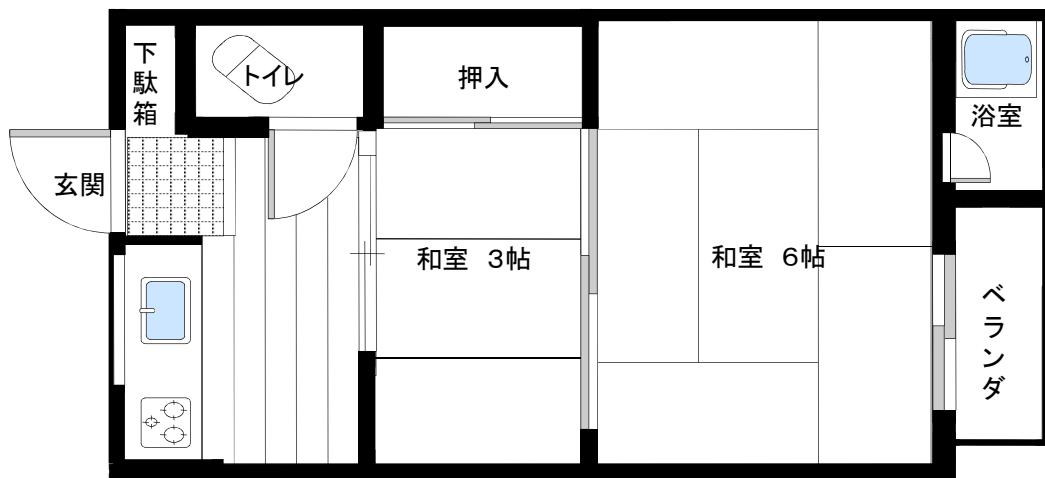

物件名	第一晴風荘
物件所在地	京都市南区久世上久世町723
交通機関	京都市バス 久世橋西詰 徒歩1分
構造	鉄筋コンクリート造 3階建
総戸数	18戸
建築	昭和38年完成

設備		条件	
賃料		水道代	
共益費		解約引	
保証金		更新料	
契約年数		火災保険	
駐車場			

3F	20号室	19号室	18号室		17号室	16号室	15号室
2F	14号室	13号室	12号室		11号室	10号室	8号室
1F	7号室	6号室	5号室		3号室	2号室	1号室